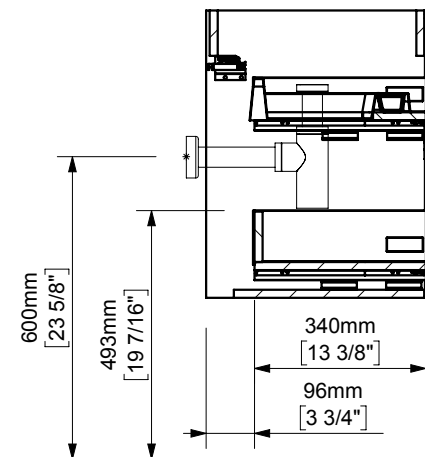

PLAY WOOD BASE UNIT 100 (39") / ARMAZON 100

Area de instalación valvulas y desagües
 Installation area for water connections
 Zone d'installation des bondes et siphons
 Einbau Bereich für Ablaufgarnitur und Siphon

espec_048

Peso / Weight / Poids: 48 Kg.

Acabados / Finish / Finitions: Según tarifa vigente / As per valid pricelist / Selon le tarif en vigueur

Normas / Regulations / Normes: UNE 56867, UNE 56868, UNE EN14749