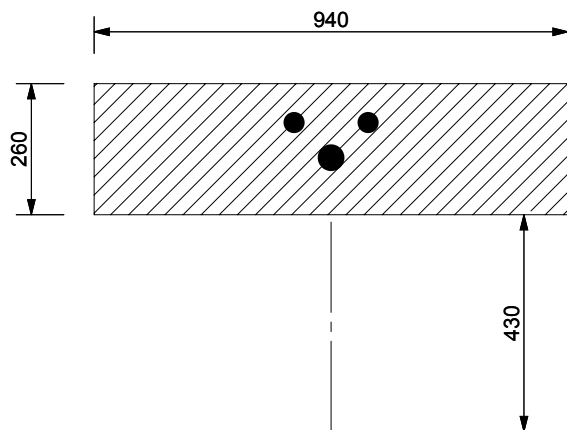

PLAY WOOD BASE UNIT 100 (39") / ARMAZON 100

Area de instalación valvulas y desagües
 Installation area for water connections
 Zone d'installation des bondes et siphons
 Einbau Bereich für Ablaufgarnitur und Siphon

espec_048

Peso / Weight / Poids: 48 Kg.

Acabados / Finish / Finitions: Según tarifa vigente / As per valid pricelist / Selon le tarif en vigueur

Normas / Regulations / Normes: UNE 56867, UNE 56868, UNE EN14749