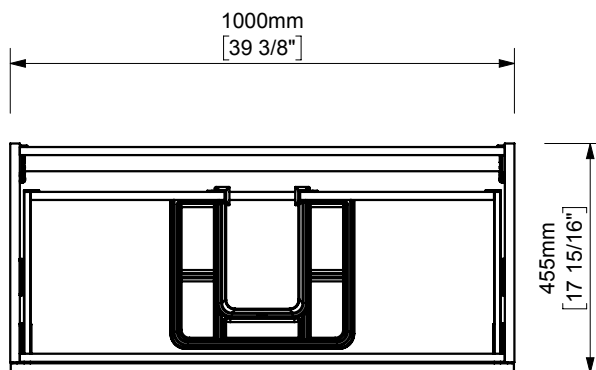

PLAY WOOD BASE UNIT 100 (39") / ARMAZON 100

Area de instalación valvulas y desagües
 Installation area for water connections
 Zone d'installation des bondes et siphons
 Einbau Bereich für Ablaufgarnitur und Siphon

espec_048

Peso / Weight / Poids: 48 Kg.

Acabados / Finish / Finitions: Según tarifa vigente / As per valid pricelist / Selon le tarif en vigueur

Normas / Regulations / Normes: UNE 56867, UNE 56868, UNE EN14749