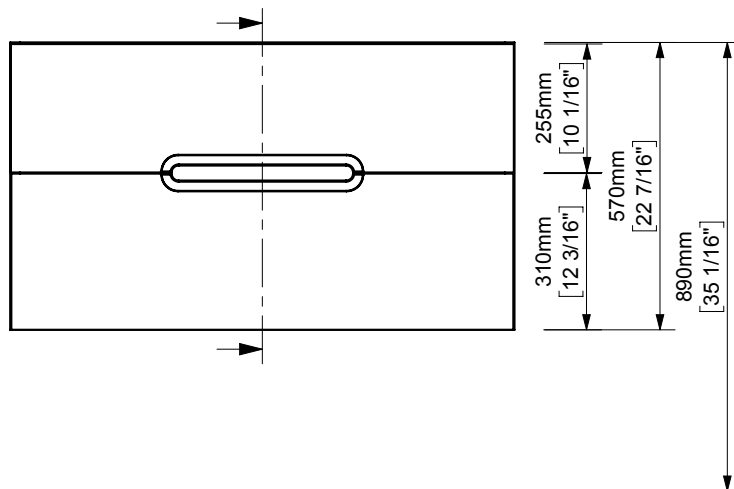

PLAY WOOD BASE UNIT 100 (39") / ARMAZON 100

Area de instalación valvulas y desagües
 Installation area for water connections
 Zone d'installation des bondes et siphons
 Einbau Bereich für Ablaufgarnitur und Siphon

espec_048

Peso / Weight / Poids: 48 Kg.

Acabados / Finish / Finitions: Según tarifa vigente / As per valid pricelist / Selon le tarif en vigueur

Normas / Regulations / Normes: UNE 56867, UNE 56868, UNE EN14749