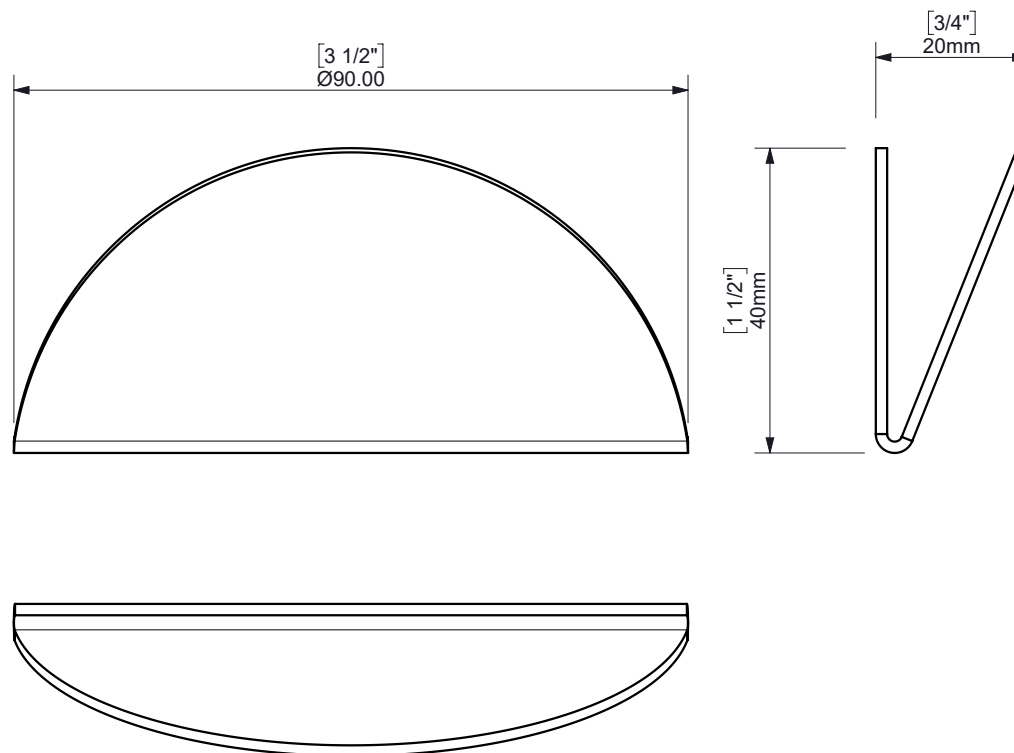

# MOON

HANDLE MOON / TIRADOR MOON

espec\_1014

Imágenes no a escala / Draw not to scale / Echelle non respectée

Peso / Weight / Poids : 67Gr

Data / Datos / Données:

Normas / Regulations / Normes:

Sonia S.A se reserva el derecho de realizar cualquier cambio sin previo aviso  
Sonia S.A has the right to make changes without notice  
Sonia S.A se réserve le droit de procéder à tout changement sans notification préalable