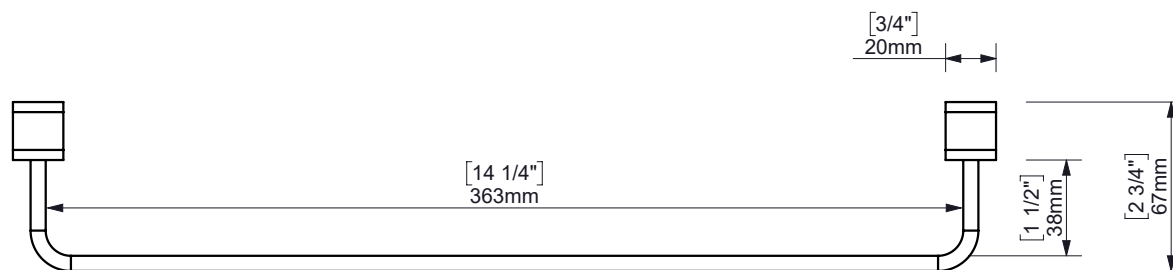

TOWEL BAR 390 MM. (16") / T. BARRA 390MM. /

espec\_1015

Imágenes no a escala / Draw not to scale / Echelle non respectée

Peso / Weight / Poids : 0,28Kg.

Data / Datos / Données:

Normas / Regulations / Normes: UNE 67100: UNE-EN-ISO 9227:2012, EN-ISO 10289:2001