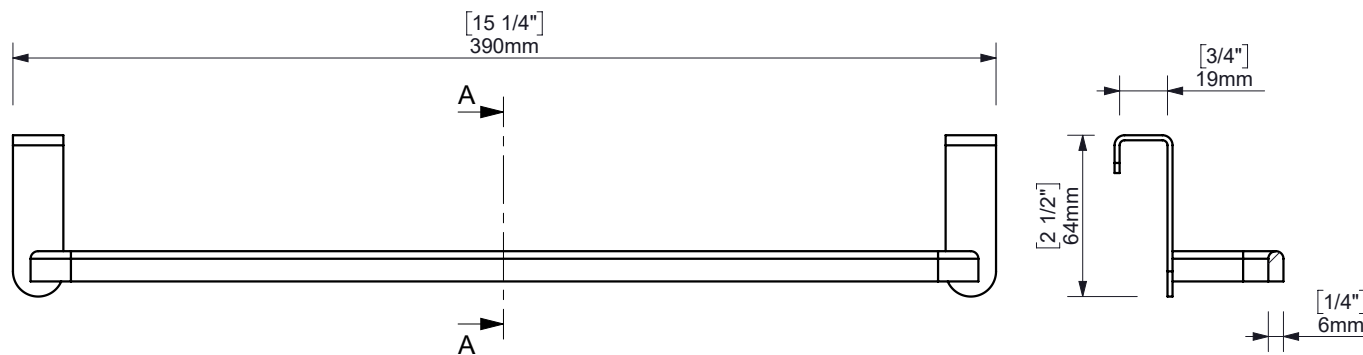

TOWEL BAR 390 MM. (16") / T. BARRA 390MM. /

espec\_1015

Imágenes no a escala / Draw not to scale / Echelle non respectée

Peso / Weight / Poids : 0,28Kg.

Data / Datos / Données:

Normas / Regulations / Normes: UNE 67100: UNE-EN-ISO 9227:2012, EN-ISO 10289:2001