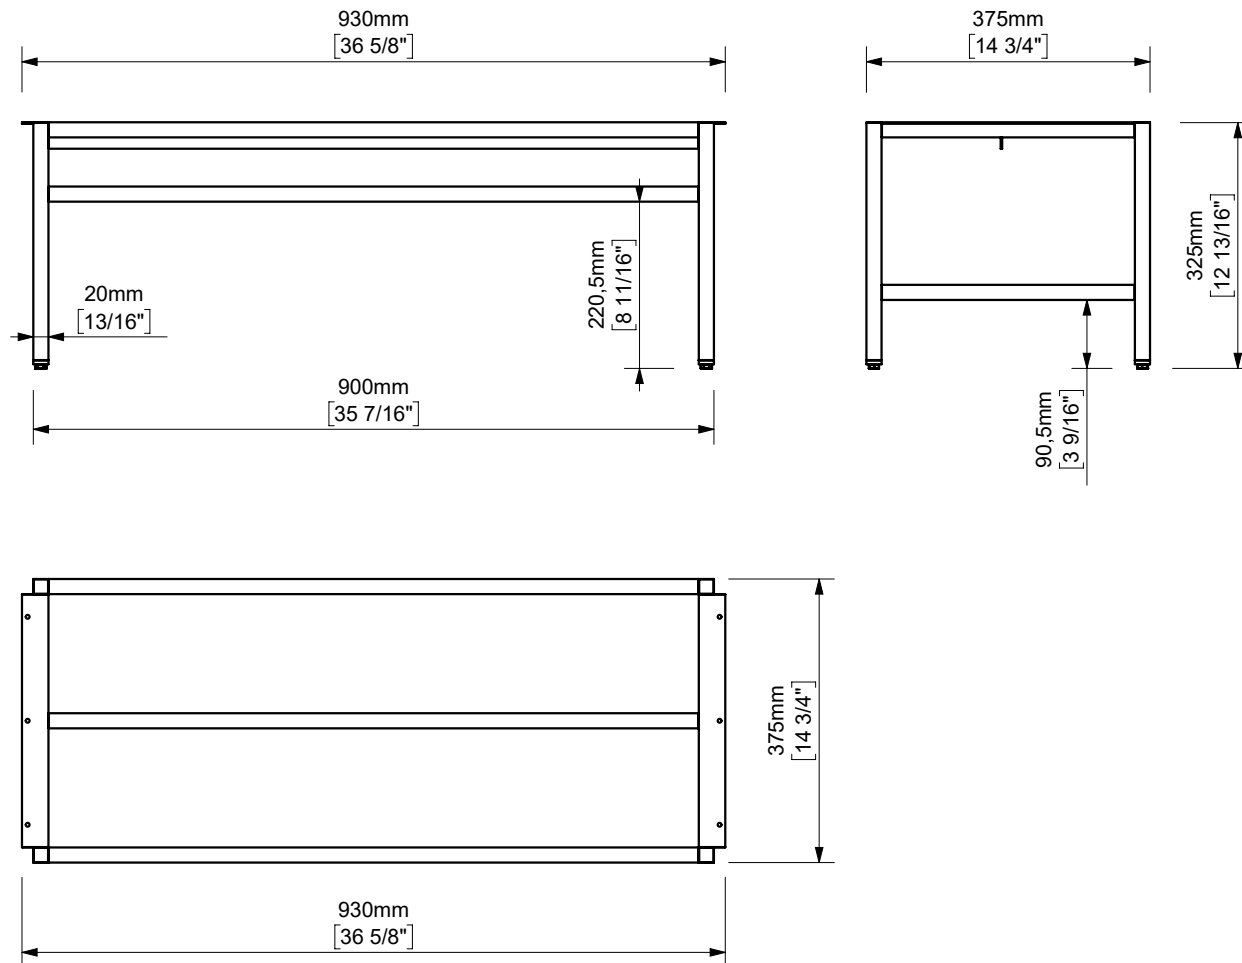

# EVOLVE METAL FRAME LEGS 100 / ESTRUCTURA PATAS 100

Espec\_1027

Imágenes no a escala / Draw not to scale / Echelle non respectée

Peso / Weight / Poids:

Acabados / Finish / Finitions: Según tarifa vigente / As per valid pricelist / Selon le tarif en vigueur