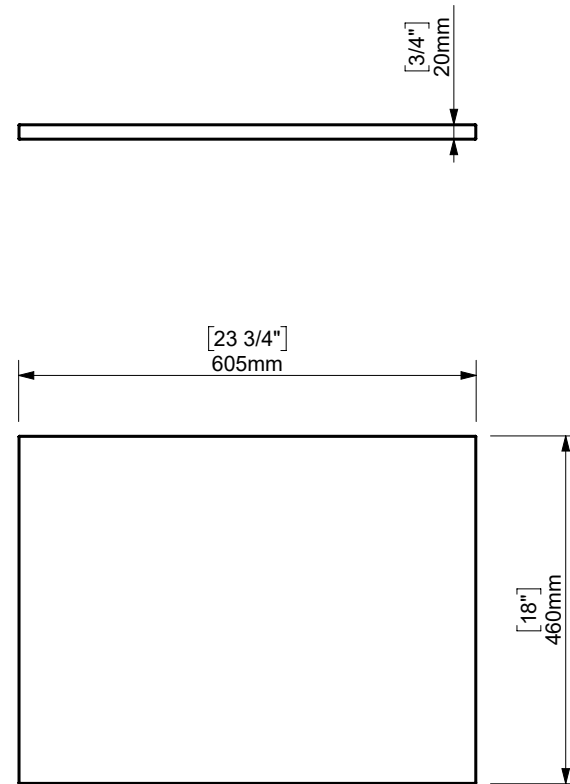

COMPACT COUNERTOP 60 (24") / ENCIMERA 60

espec_1037

Imágenes no a escala / Draw not to scale / Echelle non respectée

Peso / Weight / Poids :

Data / Datos / Données:

Normas / Regulations / Normes: UNE 67001, UNE-EN 14688, UNE-EN 31