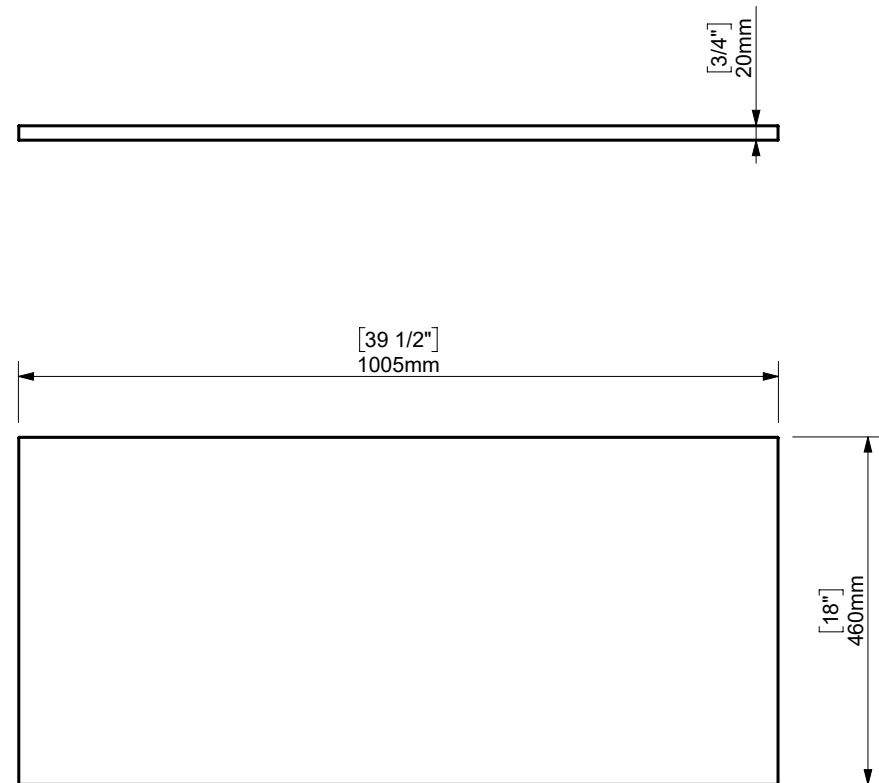

COMPACT COUNERTOP 100 (40") / ENCIMERA 100

espec_1039

Imágenes no a escala / Draw not to scale / Echelle non respectée

Peso / Weight / Poids :

Data / Datos / Données:

Normas / Regulations / Normes: UNE 67001, UNE-EN 14688, UNE-EN 31