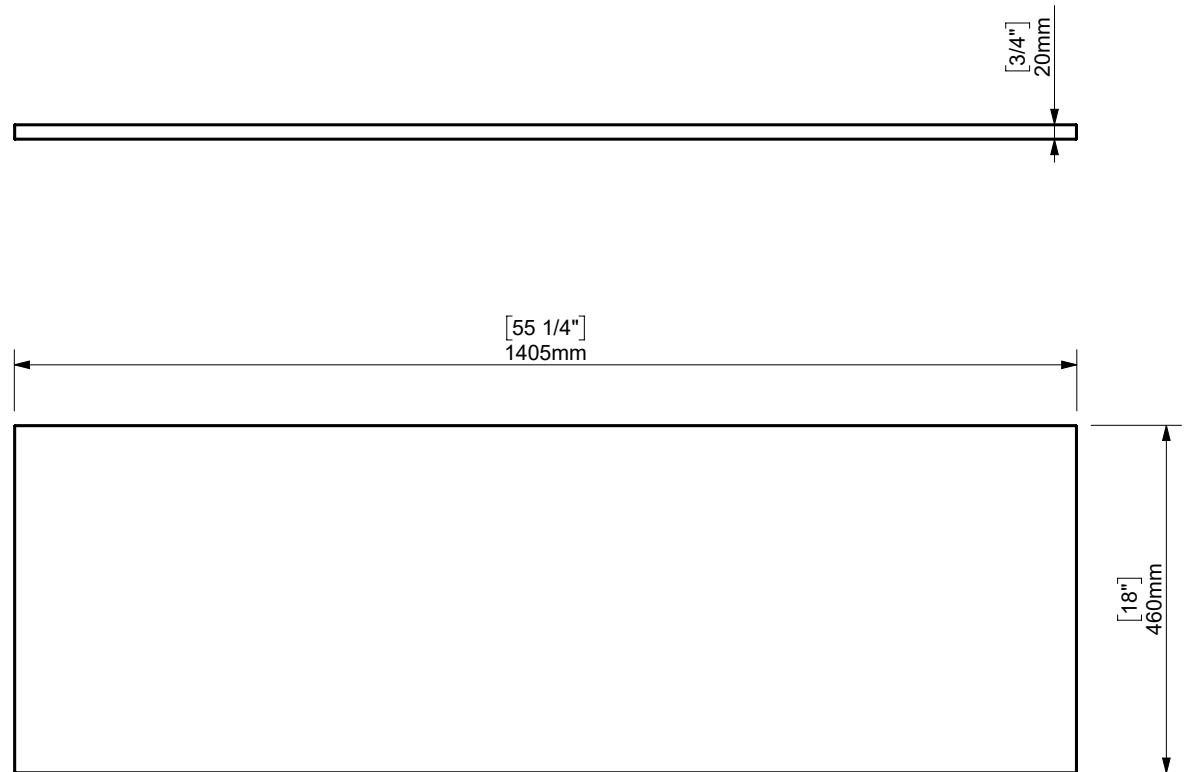

COMPACT

COUNTERTOP 140 (56") / ENCIMERA 140

espec_1041

Imágenes no a escala / Draw not to scale / Echelle non respectée

Peso / Weight / Poids :

Data / Datos / Données:

Normas / Regulations / Normes: UNE 67001, UNE-EN 14688, UNE-EN 31