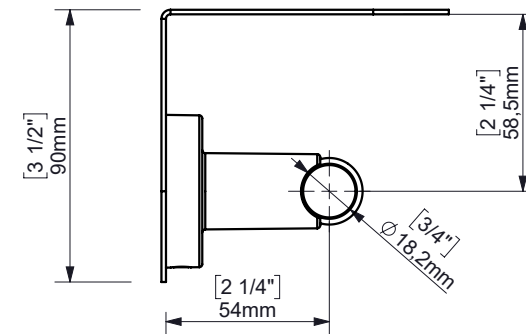

TECNO PROJECT TOLIET ROLL HOLDER & SHELF / PORTARROLLOS REPISA

espec_1045

Imagenes no a escala / Draw not to scale / Echelle non respectée

Peso / Weight / Poids :

Data / Datos / Donées:

Normas / Regulations / Normes: UNE 67100: UNE-EN-ISO 9227:2012, EN-ISO 10289:2001