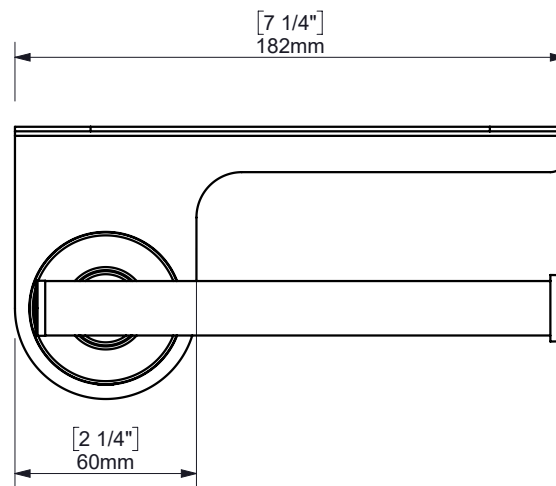

TECNO PROJECT TOLIET ROLL HOLDER & SHELF / PORTARROLLOS REPISA

espec_1045

Imagenes no a escala / Draw not to scale / Echelle non respectée

Peso / Weight / Poids :

Data / Datos / Donées:

Normas / Regulations / Normes: UNE 67100: UNE-EN-ISO 9227:2012, EN-ISO 10289:2001