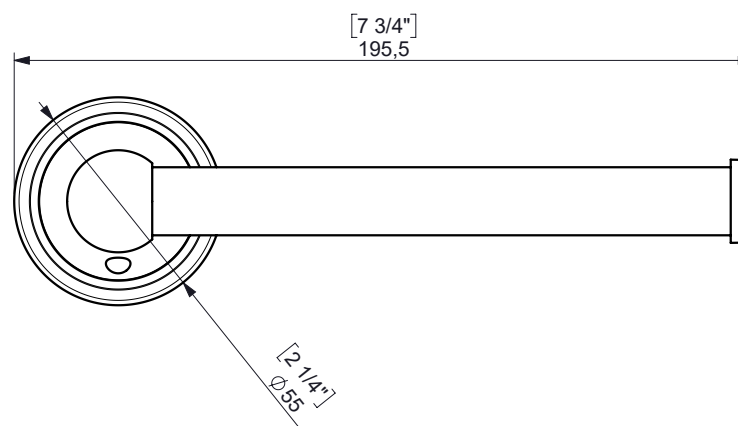

# GENOA OPEN TOILET ROLL HOLDER / PORTARROLLOS ABIERTO

FIJACION PARED  
WALL FIXATION

espec\_1049

Imágenes no a escala / Draw not to scale / Echelle non respectée

Peso / Weight / Poids : 0,340 Kg.

Data / Datos / Données: