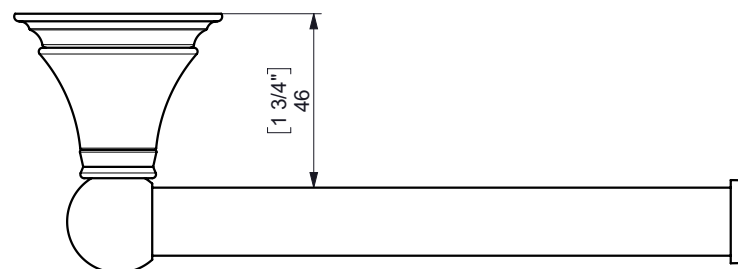

# GENOA OPEN TOILET ROLL HOLDER / PORTARROLLOS ABIERTO

FIJACION PARED  
WALL FIXATION

espec\_1049

Imágenes no a escala / Draw not to scale / Echelle non respectée

Peso / Weight / Poids : 0,340 Kg.

Data / Datos / Données: