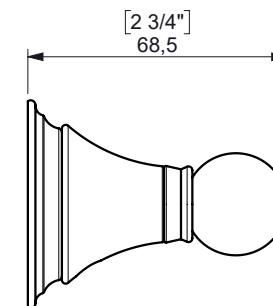

# GENOA OPEN TOILET ROLL HOLDER / PORTARROLLOS ABIERTO

FIJACION PARED  
WALL FIXATION

espec\_1049

Imágenes no a escala / Draw not to scale / Echelle non respectée

Peso / Weight / Poids : 0,340 Kg.

Data / Datos / Données: