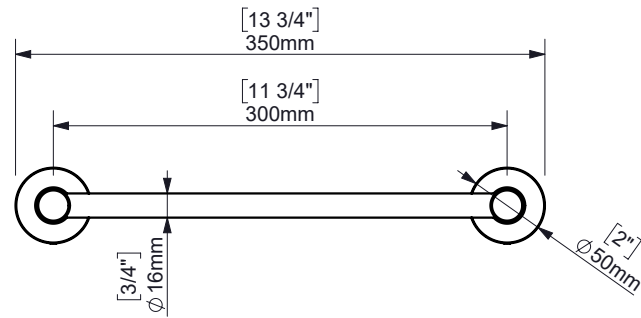

# ASTRAL T.BARRA 350MM. / TOWEL BAR (14") 350MM.

FIJACIÓN PARED  
WALL FIXATION

espec\_1056

Imágenes no a escala / Draw not to scale / Echelle non respectée

Peso / Weight / Poids : 0,22Kg.

Data / Datos / Données: