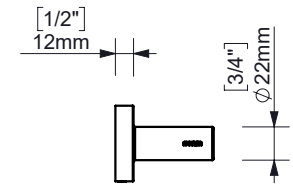

# ASTRAL T.BARRA 350MM. / TOWEL BAR (14") 350MM.

FIJACIÓN PARED  
WALL FIXATION

espec\_1056

Imágenes no a escala / Draw not to scale / Echelle non respectée

Peso / Weight / Poids : 0,22Kg.

Data / Datos / Données: