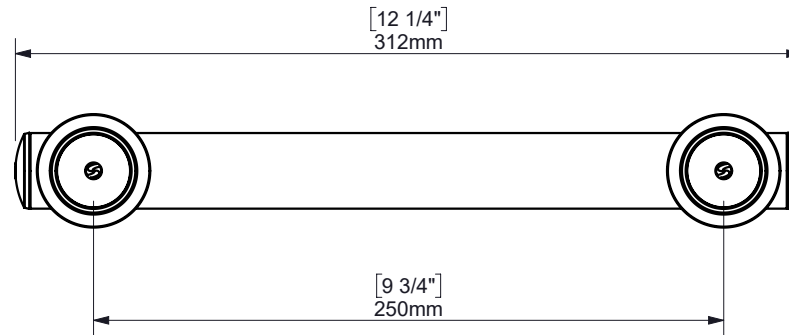

WALL FIXATION / ANCLAJE PARED

espec_1058

Imagenes no a escala / Draw not to scale / Echelle non respectée

Peso / Weight / Poids :

Data / Datos / Données :

Normas / Regulations / Normes: UNE 67100: UNE-EN-ISO 9227:2012, EN-ISO 10289:2001