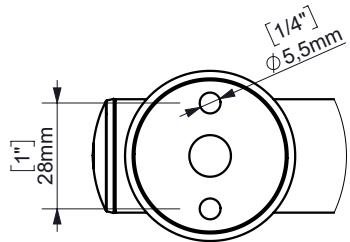

WALL FIXATION / ANCLAJE PARED

espec_1058

Imagenes no a escala / Draw not to scale / Echelle non respectée

Peso / Weight / Poids :

Data / Datos / Données :

Normas / Regulations / Normes: UNE 67100: UNE-EN-ISO 9227:2012, EN-ISO 10289:2001