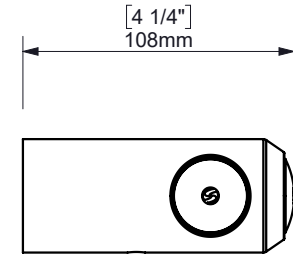

WALL FIXATION / ANCLAJE PARED

espec_1058

Imagenes no a escala / Draw not to scale / Echelle non respectée

Peso / Weight / Poids :

Data / Datos / Données :

Normas / Regulations / Normes: UNE 67100: UNE-EN-ISO 9227:2012, EN-ISO 10289:2001