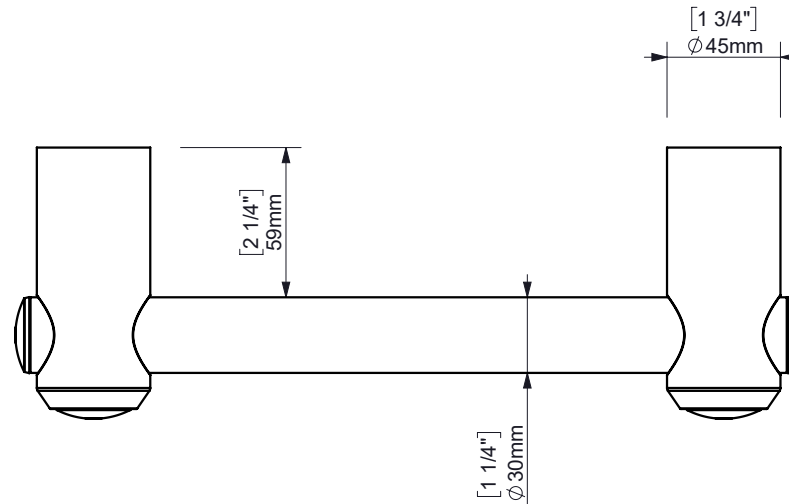

WALL FIXATION / ANCLAJE PARED

espec_1058

Imagenes no a escala / Draw not to scale / Echelle non respectée

Peso / Weight / Poids :

Data / Datos / Données :

Normas / Regulations / Normes: UNE 67100: UNE-EN-ISO 9227:2012, EN-ISO 10289:2001