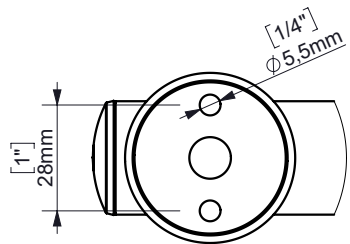

GoCare SHOWER GRAB BAR 400MM. (16") / BARRA DE SEGURIDAD 400MM.

WALL FIXATION / ANCLAJE PARED

espec_1059

Imágenes no a escala / Draw not to scale / Echelle non respectée

Peso / Weight / Poids :

Data / Datos / Données :