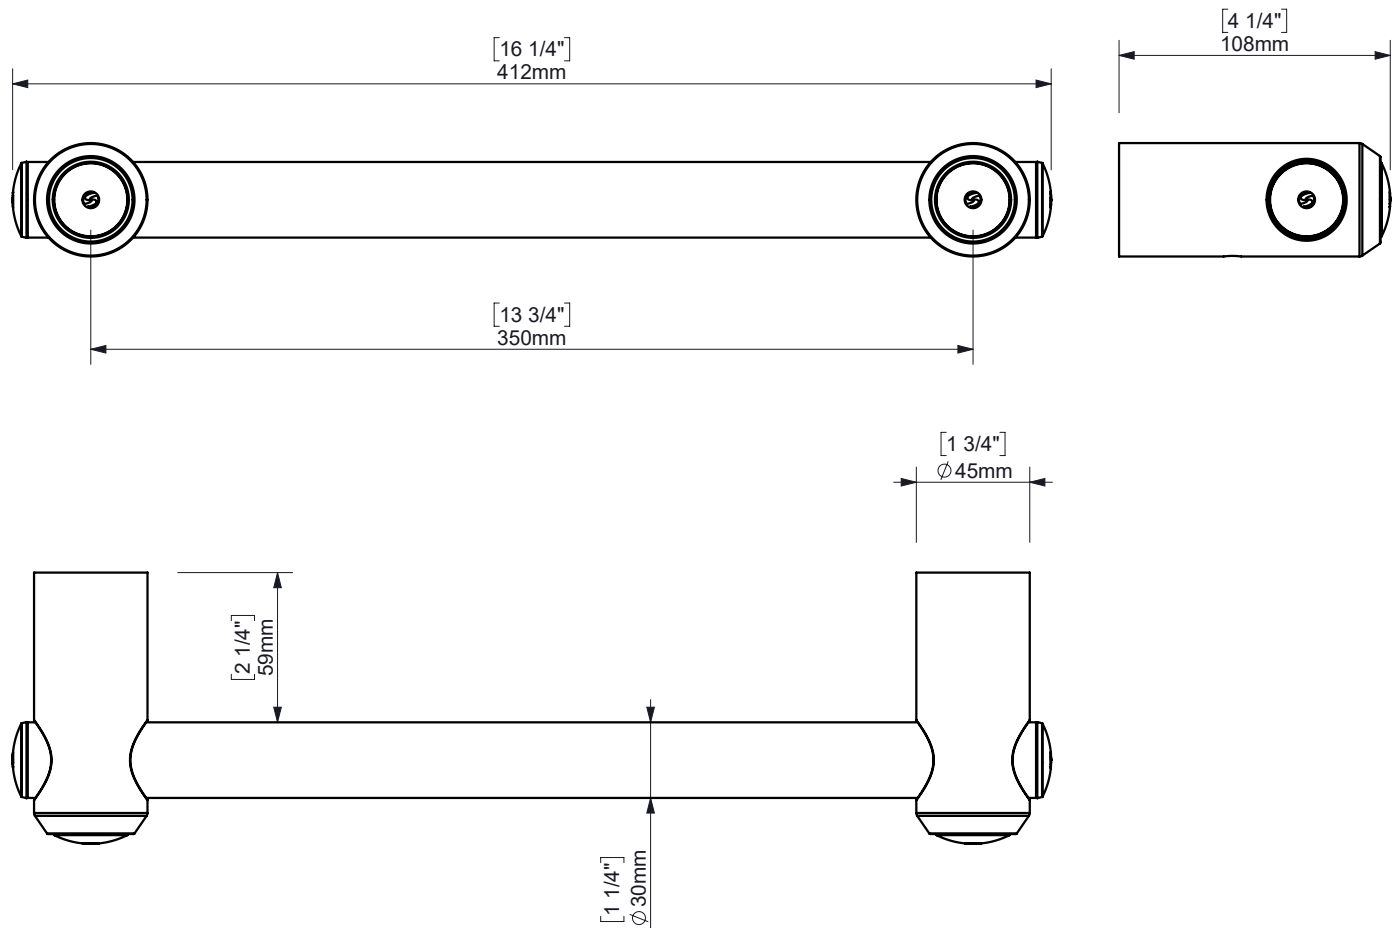

GoCare SHOWER GRAB BAR 400MM. (16") / BARRA DE SEGURIDAD 400MM.

WALL FIXATION / ANCLAJE PARED

espec_1059

Imágenes no a escala / Draw not to scale / Echelle non respectée

Peso / Weight / Poids :

Data / Datos / Données :