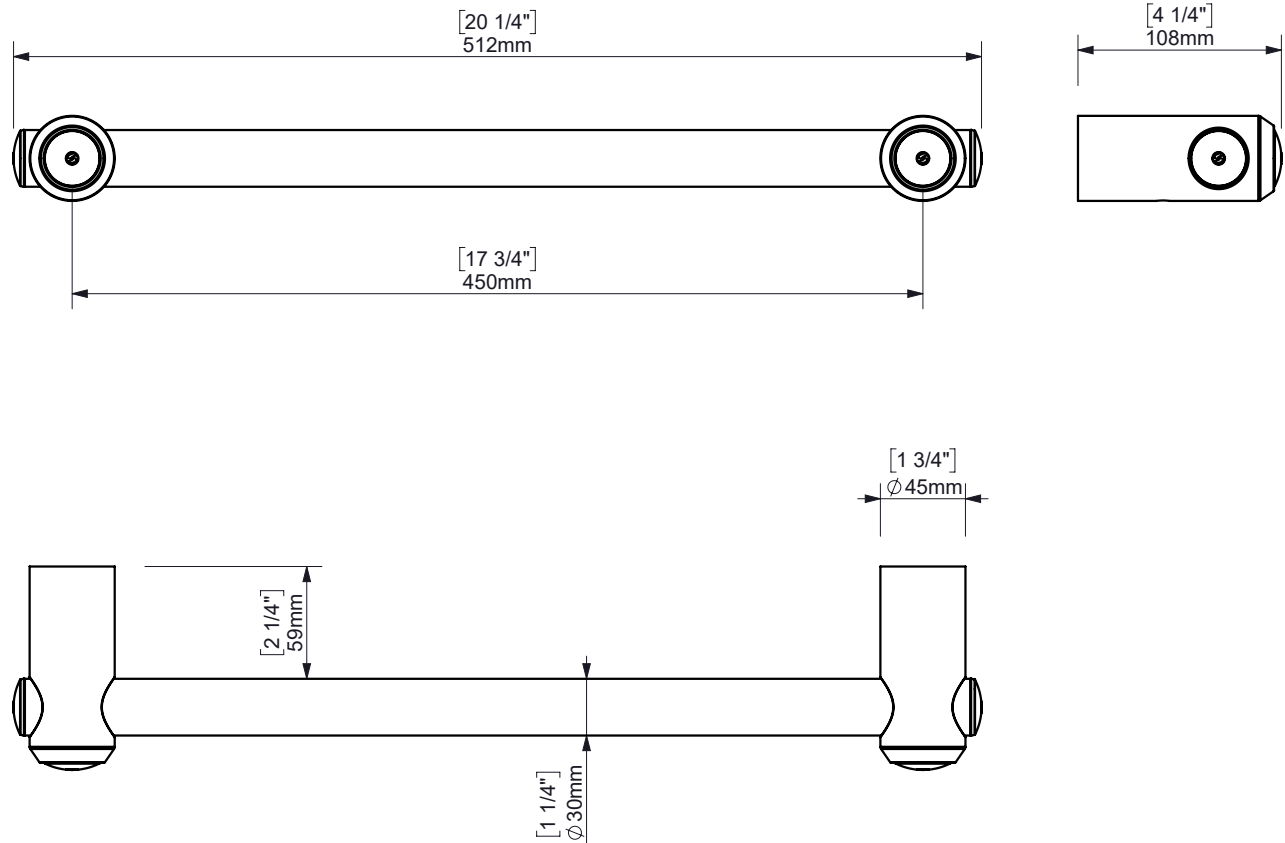

GoCare SHOWER GRAB BAR 500MM. (20") / BARRA DE SEGURIDAD 500MM.

WALL FIXATION / ANCLAJE PARED

espec_1060

Imagenes no a escala / Draw not to scale / Echelle non respectée

Peso / Weight / Poids :

Data / Datos / Donées: