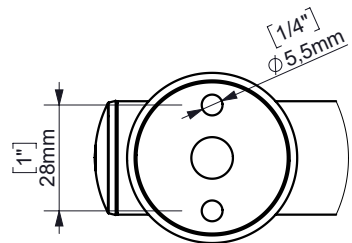

GoCare SHOWER GRAB BAR 500MM. (20") / BARRA DE SEGURIDAD 500MM.

WALL FIXATION / ANCLAJE PARED

espec_1060

Imagenes no a escala / Draw not to scale / Echelle non respectée

Peso / Weight / Poids :

Data / Datos / Donées: