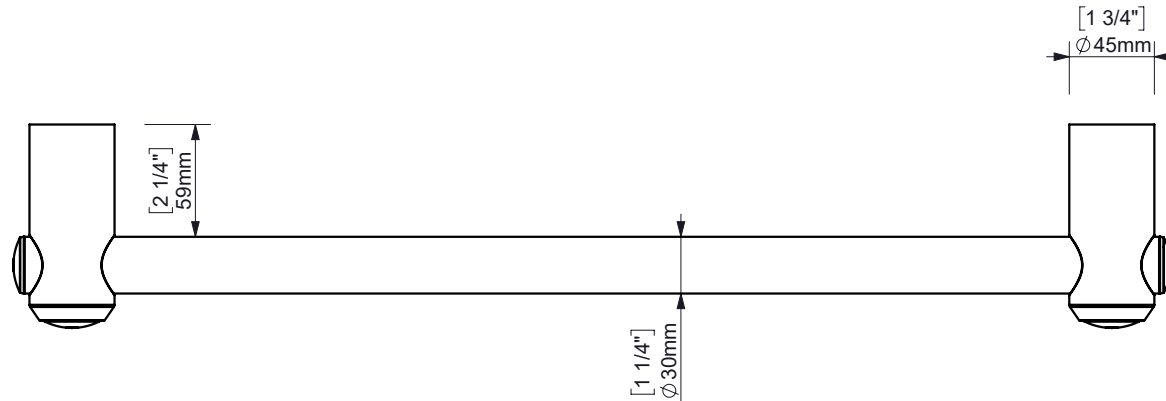

# GoCare SHOWER GRAB BAR 600MM. (24") / BARRA DE SEGURIDAD 600MM.

WALL FIXATION / ANCLAJE PARED

espec\_1061

Imágenes no a escala / Draw not to scale / Echelle non respectée

Peso / Weight / Poids :

Data / Datos / Données: