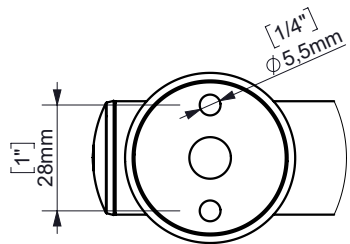

# GoCare SHOWER GRAB BAR 600MM. (24") / BARRA DE SEGURIDAD 600MM.

WALL FIXATION / ANCLAJE PARED

espec\_1061

Imágenes no a escala / Draw not to scale / Echelle non respectée

Peso / Weight / Poids :

Data / Datos / Données: