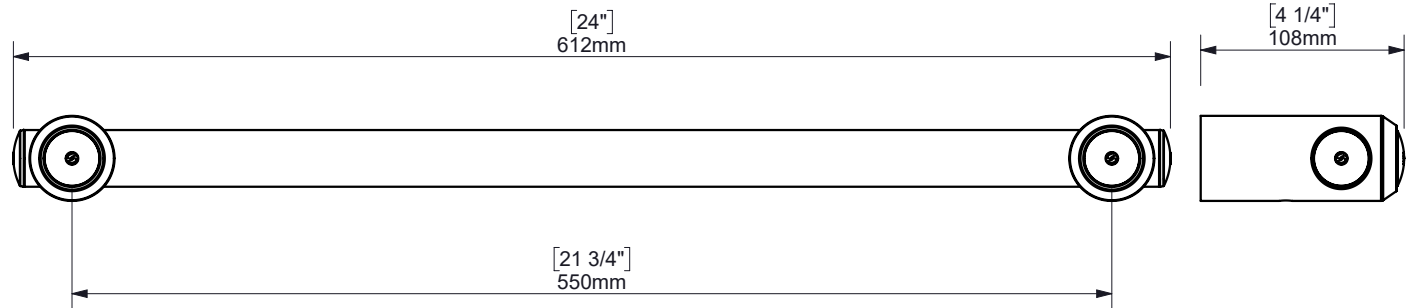

# GoCare SHOWER GRAB BAR 600MM. (24") / BARRA DE SEGURIDAD 600MM.

WALL FIXATION / ANCLAJE PARED

espec\_1061

Imágenes no a escala / Draw not to scale / Echelle non respectée

Peso / Weight / Poids :

Data / Datos / Données: