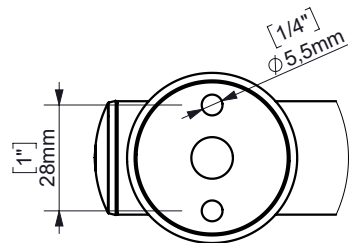

GoCare SHOWER GRAB BAR 800MM. (32") / BARRA DE SEGURIDAD 800MM.

WALL FIXATION / ANCLAJE PARED

espec_1062

Imágenes no a escala / Draw not to scale / Echelle non respectée

Peso / Weight / Poids :

Data / Datos / Données: