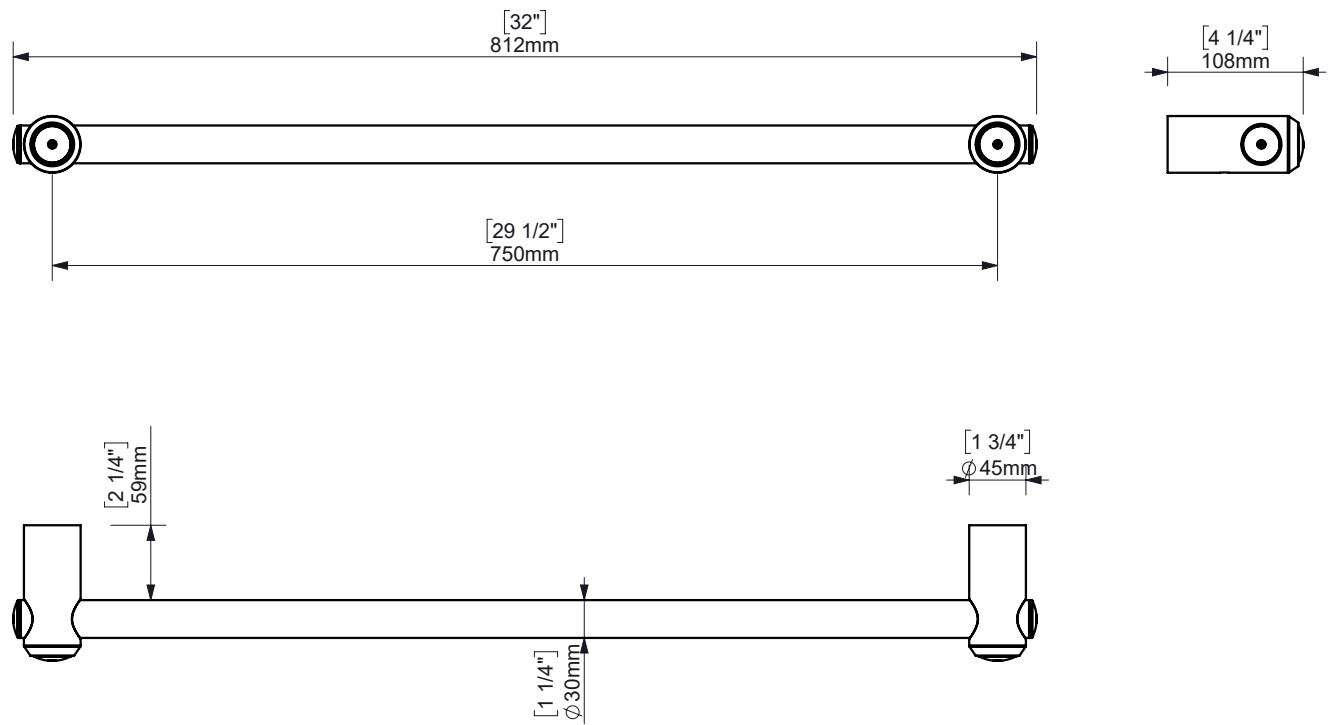

GoCare SHOWER GRAB BAR 800MM. (32") / BARRA DE SEGURIDAD 800MM.

WALL FIXATION / ANCLAJE PARED

espec_1062

Imágenes no a escala / Draw not to scale / Echelle non respectée

Peso / Weight / Poids :

Data / Datos / Données: