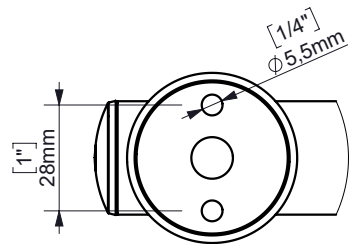

GoCare SHOWER GRAB BAR 1000MM. (40") / BARRA DE SEGURIDAD 1000MM.

WALL FIXATION / ANCLAJE PARED

espec_1063

Imágenes no a escala / Draw not to scale / Echelle non respectée

Peso / Weight / Poids :

Data / Datos / Données: