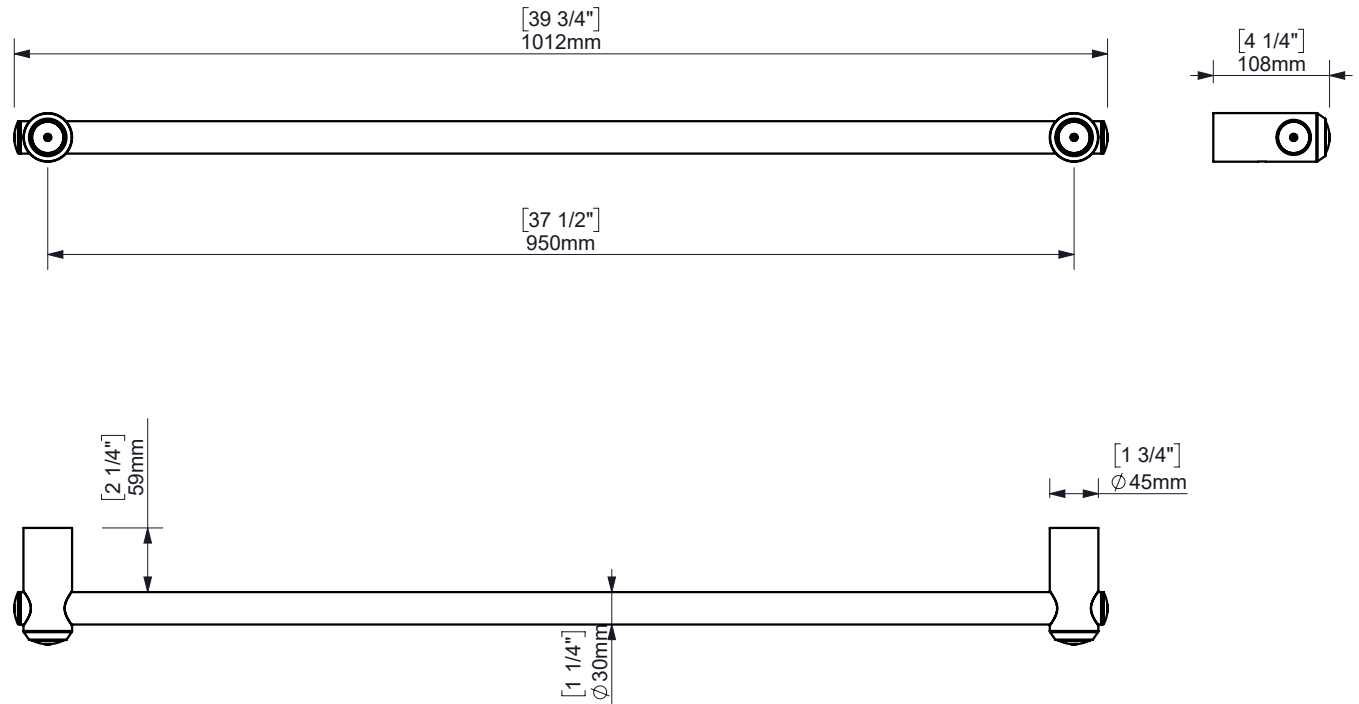

GoCare SHOWER GRAB BAR 1000MM. (40") / BARRA DE SEGURIDAD 1000MM.

WALL FIXATION / ANCLAJE PARED

espec_1063

Imágenes no a escala / Draw not to scale / Echelle non respectée

Peso / Weight / Poids :

Data / Datos / Données: