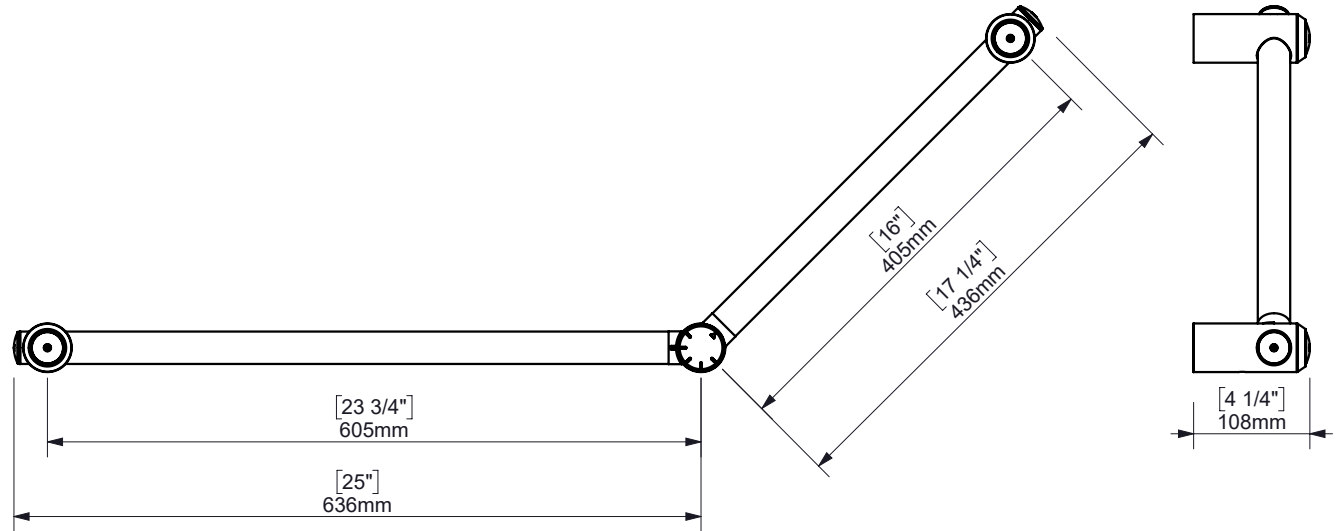

GoCare ANGULAR SHOWER GRAB BAR 600MM. + 400MM. (20" + 16") / BARRA DE SEGURIDAD ANGULAR 600MM. + 400MM.

WALL FIXATION / ANCLAJE PARED

espec_1065

Imágenes no a escala / Draw not to scale / Echelle non respectée

Peso / Weight / Poids :

Data / Datos / Données:

Normas / Regulations / Normes: UNE 67100, UNE-EN-ISO 9227, EN-ISO 10289

Sonia S.A se reserva el derecho de realizar cualquier cambio sin previo aviso
Sonia S.A has the right to make changes without notice
Sonia S.A se réserve le droit de procéder à tout changement sans notification préalable