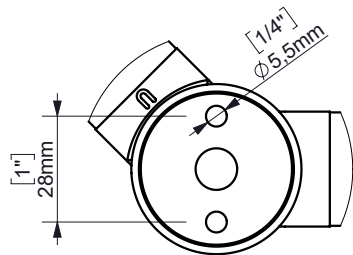

GoCare ANGULAR SHOWER GRAB BAR 600MM. + 400MM. (20" + 16") / BARRA DE SEGURIDAD ANGULAR 600MM. + 400MM.

WALL FIXATION / ANCLAJE PARED

espec_1065

Imágenes no a escala / Draw not to scale / Echelle non respectée

Peso / Weight / Poids :

Data / Datos / Données:

Normas / Regulations / Normes: UNE 67100, UNE-EN-ISO 9227, EN-ISO 10289

Sonia S.A se reserva el derecho de realizar cualquier cambio sin previo aviso
Sonia S.A has the right to make changes without notice
Sonia S.A se réserve le droit de procéder à tout changement sans notification préalable