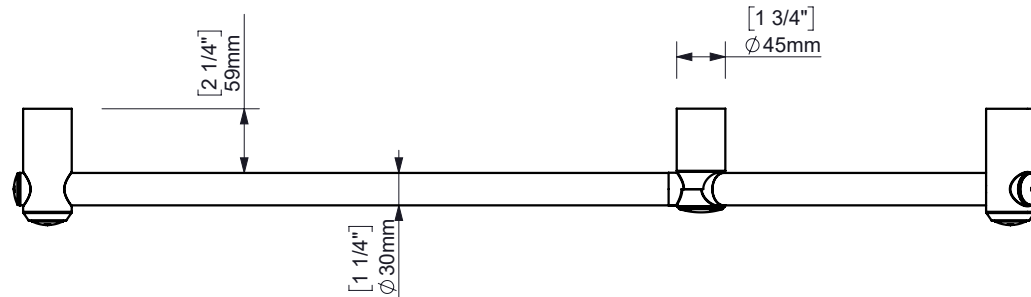

GoCare ANGULAR SHOWER GRAB BAR 600MM. + 400MM. (20" + 16") / BARRA DE SEGURIDAD ANGULAR 600MM. + 400MM.

WALL FIXATION / ANCLAJE PARED

espec_1065

Imágenes no a escala / Draw not to scale / Echelle non respectée

Peso / Weight / Poids :

Data / Datos / Données:

Normas / Regulations / Normes: UNE 67100, UNE-EN-ISO 9227, EN-ISO 10289

Sonia S.A se reserva el derecho de realizar cualquier cambio sin previo aviso
Sonia S.A has the right to make changes without notice
Sonia S.A se réserve le droit de procéder à tout changement sans notification préalable