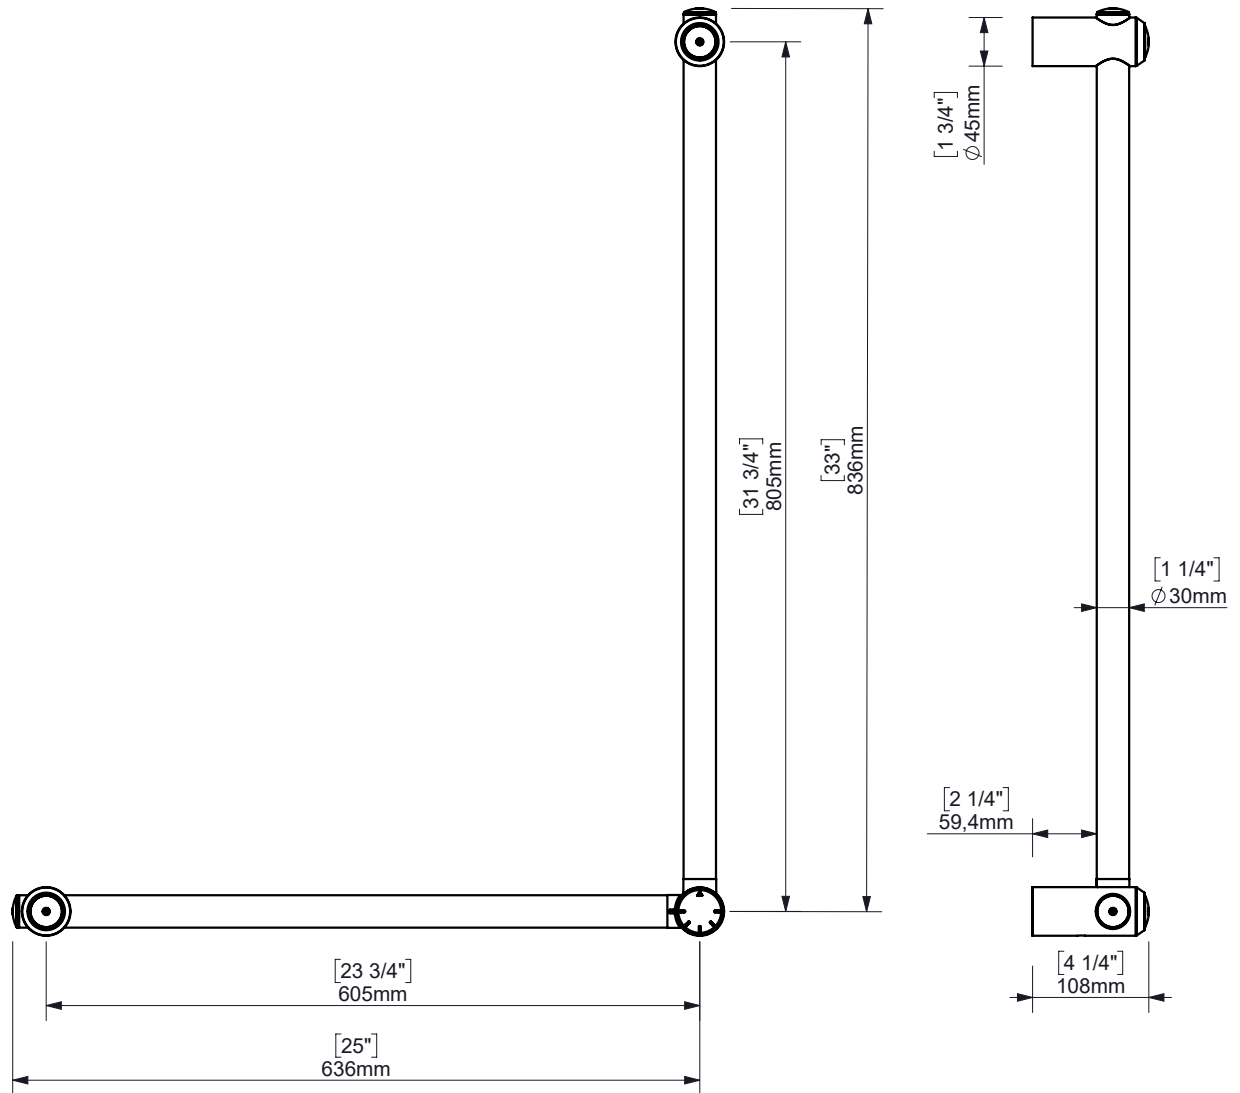

# GoCare ANGULAR SHOWER GRAB BAR 800MM. + 600MM. (32"+24") / BARRA DE SEGURIDAD ANGULAR 800MM. + 600 MM.

WALL FIXATION / ANCLAJE PARED

espec\_1066

Peso / Weight / Poids :

Data / Datos / Donées:

Normas / Regulations / Normes: UNE 67100, UNE-EN-ISO 9227, EN-ISO 10289

Imagenes no a escala / Draw not to scale / Echelle non respectée

Sonia S.A se reserva el derecho de realizar cualquier cambio sin previo aviso  
Sonia S.A has the right to make changes without notice  
Sonia S.A se réserve le droit de procéder à tout changement sans notification préalable