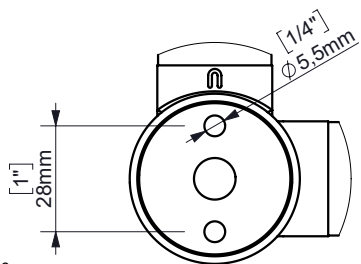

# GoCare ANGULAR SHOWER GRAB BAR 800MM. + 600MM. (32"+24") / BARRA DE SEGURIDAD ANGULAR 800MM. + 600 MM.

WALL FIXATION / ANCLAJE PARED

espec\_1066

Peso / Weight / Poids :

Data / Datos / Donées:

Normas / Regulations / Normes: UNE 67100, UNE-EN-ISO 9227, EN-ISO 10289