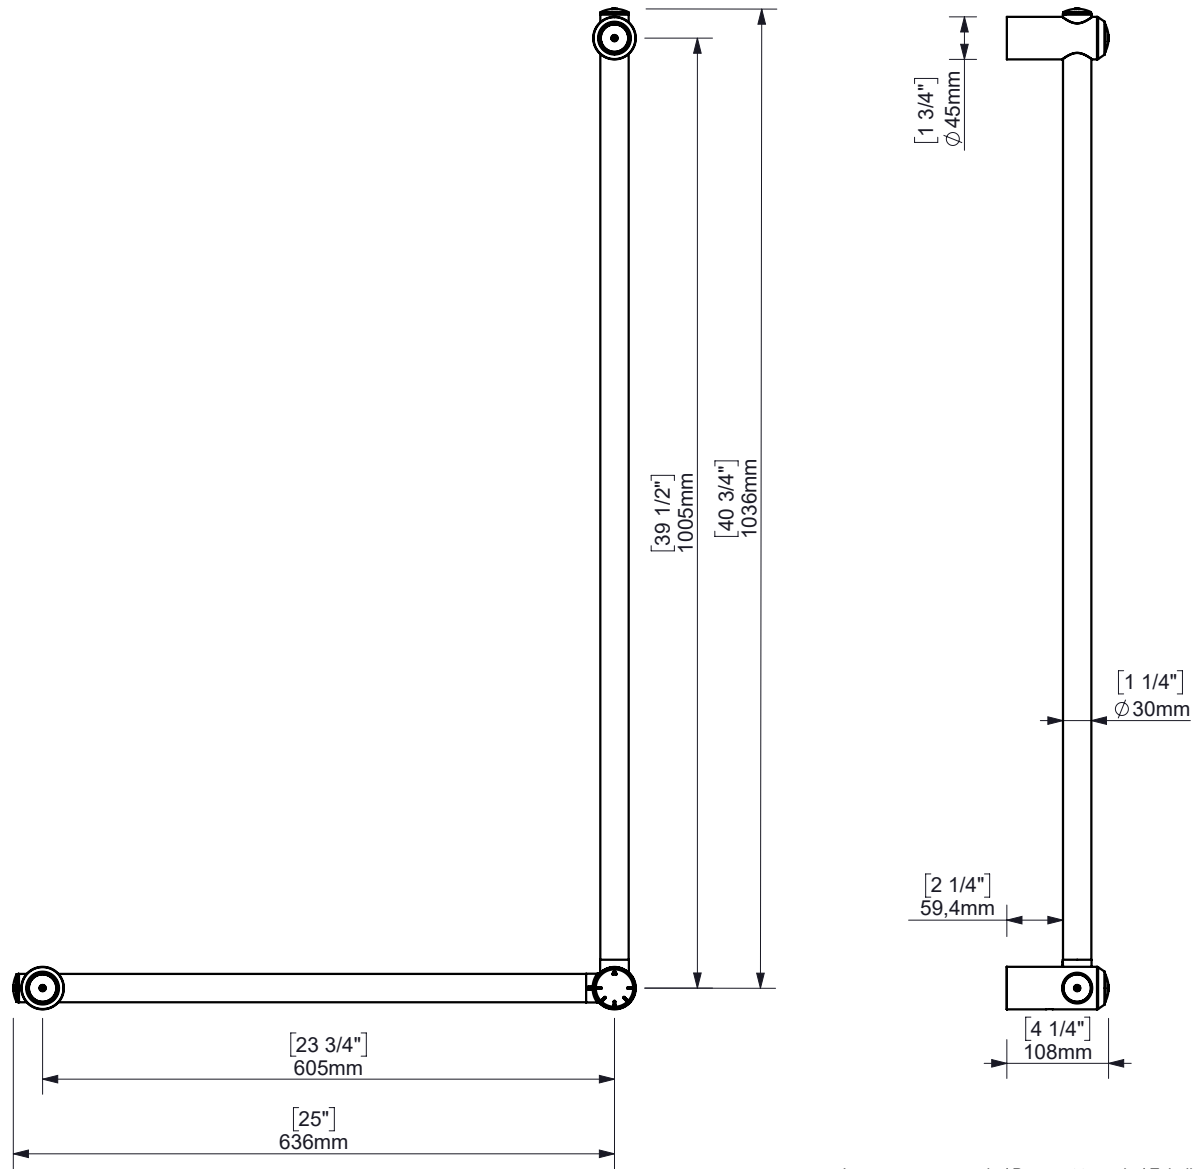

GoCare ANGULAR SHOWER GRAB BAR 1000MM.+ 600MM. (40"+24") / BARRA DE SEGURIDAD ANGULAR 1000MM.+ 600 MM.

WALL FIXATION / ANCLAJE PARED

espec_1067

Peso / Weight / Poids :

Data / Datos / Donées:

Normas / Regulations / Normes: UNE 67100, UNE-EN-ISO 9227, EN-ISO 10289

Imagenes no a escala / Draw not to scale / Echelle non respectée

Sonia S.A se reserva el derecho de realizar cualquier cambio sin previo aviso
Sonia S.A has the right to make changes without notice
Sonia S.A se réserve le droit de procéder à tout changement sans notification préalable