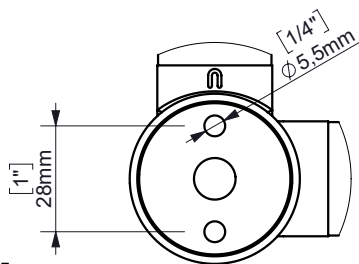

GoCare ANGULAR SHOWER GRAB BAR 1000MM.+ 600MM. (40"+24") / BARRA DE SEGURIDAD ANGULAR 1000MM.+ 600 MM.

WALL FIXATION / ANCLAJE PARED

espec_1067

Peso / Weight / Poids :

Data / Datos / Donées:

Normas / Regulations / Normes: UNE 67100, UNE-EN-ISO 9227, EN-ISO 10289