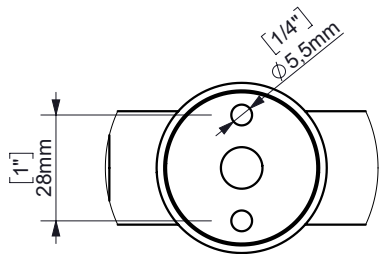

GoCare CORNER SHOWER GRAB BAR 800MM. + 500MM. (32" + 20") / BARRA DE SEGURIDAD CORNER 800MM. + 500MM.

WALL FIXATION / ANCLAJE PARED

espec_1068

Imagenes no a escala / Draw not to scale / Echelle non respectée