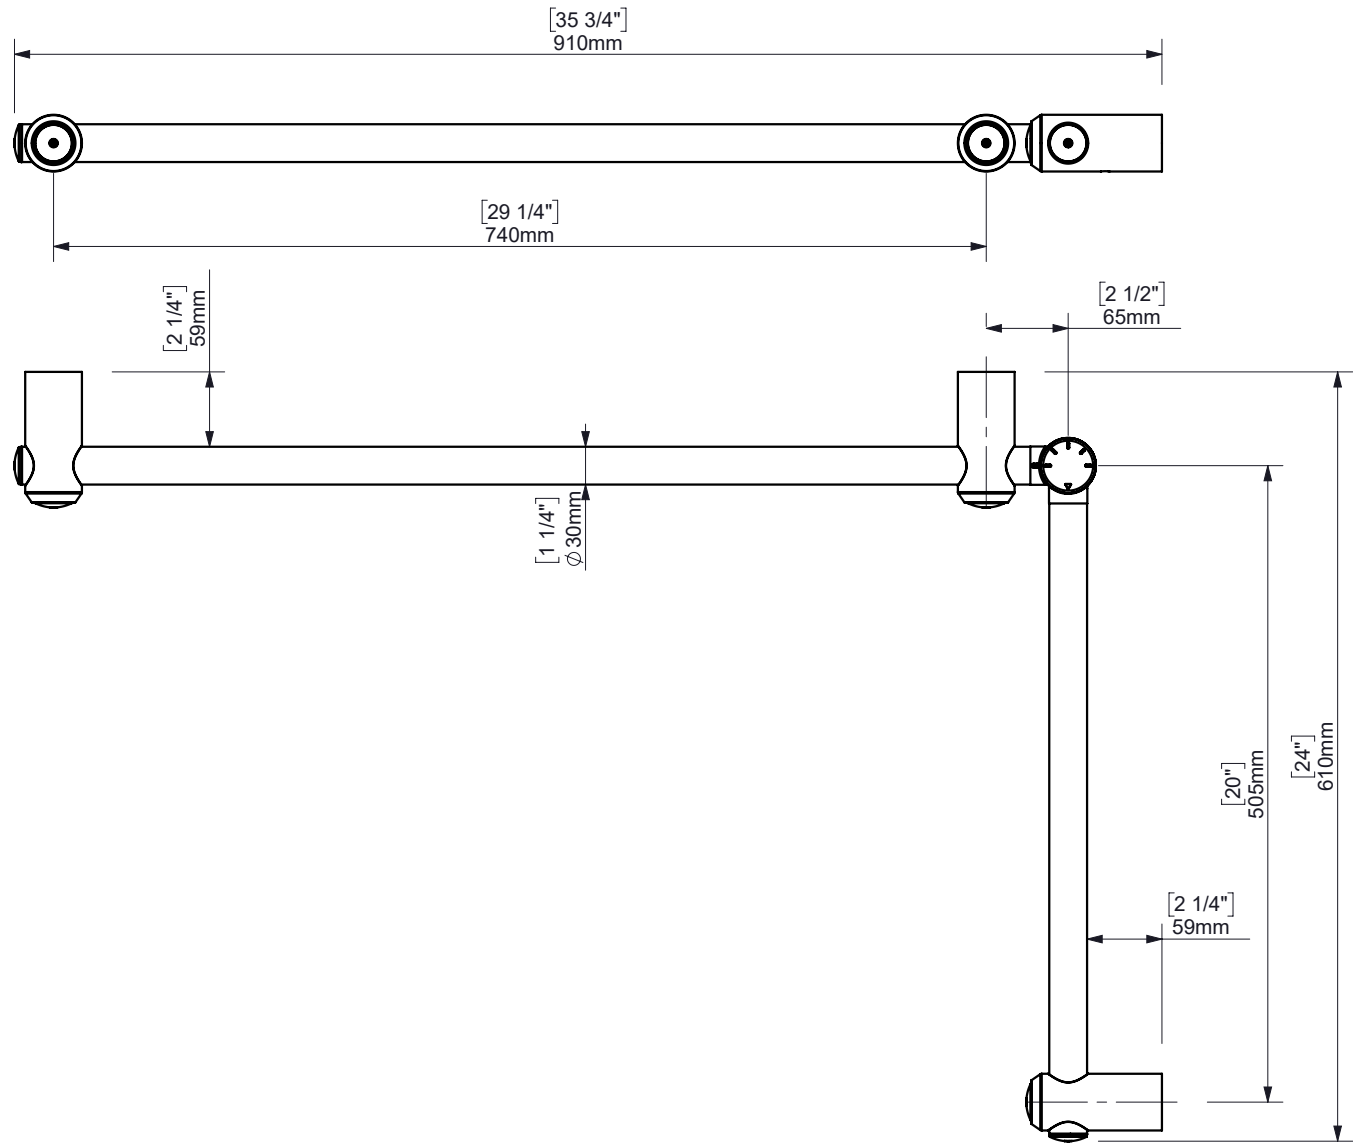

GoCare CORNER SHOWER GRAB BAR 800MM. + 500MM. (32" + 20") / BARRA DE SEGURIDAD CORNER 800MM. + 500MM.

WALL FIXATION / ANCLAJE PARED

espec_1068

Imagenes no a escala / Draw not to scale / Echelle non respectée

Peso / Weight / Poids :

Data / Datos / Donées:

Normas / Regulations / Normes: UNE 67100, UNE-EN-ISO 9227, EN-ISO 10289

Sonia S.A se reserva el derecho de realizar cualquier cambio sin previo aviso
Sonia S.A has the right to make changes without notice
Sonia S.A se réserve le droit de procéder à tout changement sans notification préalable