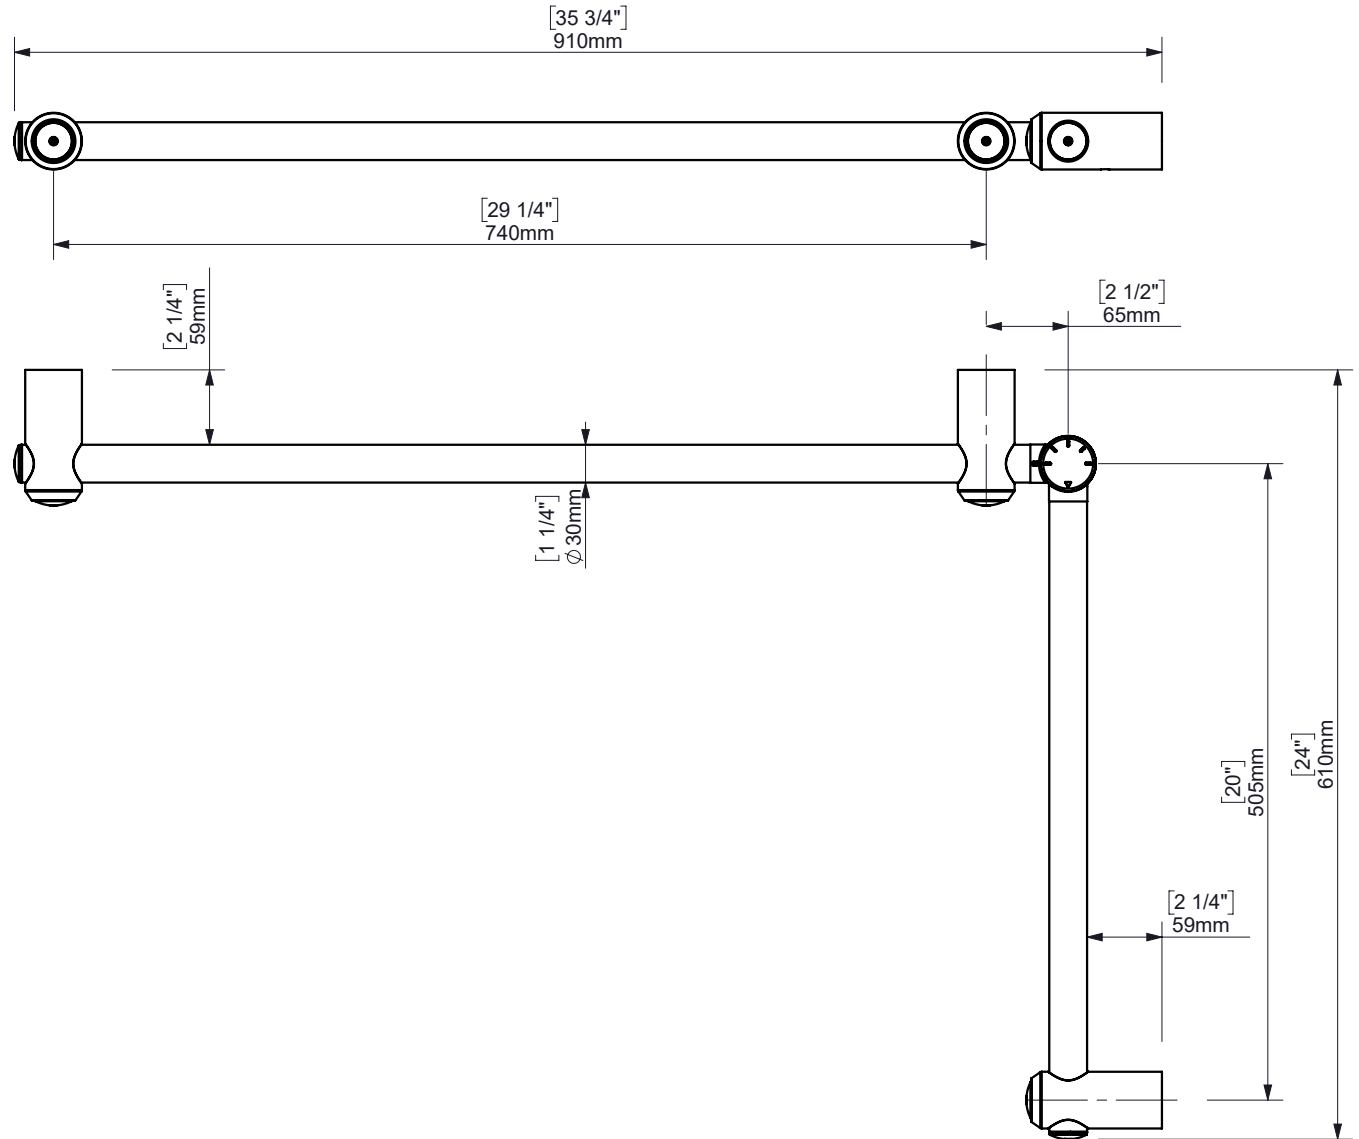

GoCare CORNER SHOWER GRAB BAR 1000MM. + 600MM. (40"+24") / BARRA DE SEGURIDAD CORNER 1000MM. + 600MM.

WALL FIXATION / ANCLAJE PARED

espec_1069

Imágenes no a escala / Draw not to scale / Echelle non respectée

Peso / Weight / Poids :

Data / Datos / Données:

Normas / Regulations / Normes: UNE 67100, UNE-EN-ISO 9227, EN-ISO 10289

Sonia S.A se reserva el derecho de realizar cualquier cambio sin previo aviso
Sonia S.A has the right to make changes without notice
Sonia S.A se réserve le droit de procéder à tout changement sans notification préalable