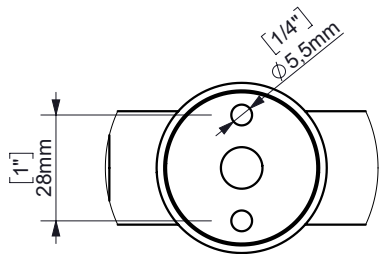

GoCare CORNER SHOWER GRAB BAR 1000MM. + 600MM. (40"+24") / BARRA DE SEGURIDAD CORNER 1000MM. + 600MM.

WALL FIXATION / ANCLAJE PARED

espec_1069

Imágenes no a escala / Draw not to scale / Echelle non respectée

Peso / Weight / Poids :

Data / Datos / Données:

Normas / Regulations / Normes: UNE 67100, UNE-EN-ISO 9227, EN-ISO 10289

Sonia S.A se reserva el derecho de realizar cualquier cambio sin previo aviso
Sonia S.A has the right to make changes without notice
Sonia S.A se réserve le droit de procéder à tout changement sans notification préalable