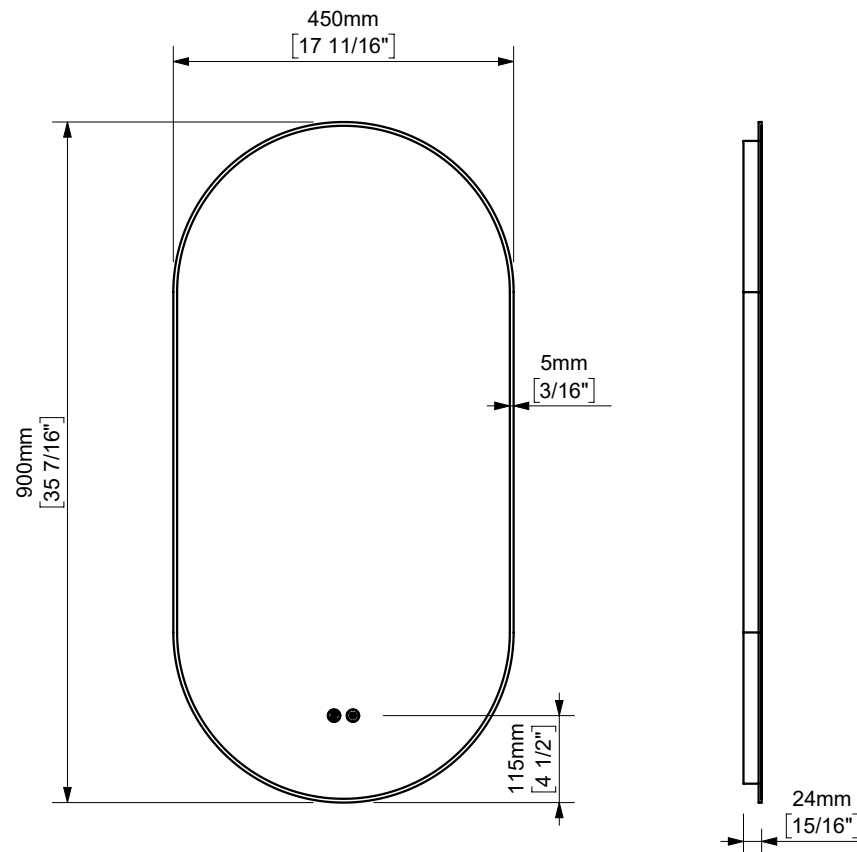

MIRA LED MIRROR 45x90 SWITCH + DEMISTER / ESPEJO LED 45x90 ANTIVAHÓ

espec_1074

Imágenes no a escala / Draw not to scale / Echelle non respectée

Peso / Weight / Poids:

Acabados / Finish / Finitions: Según tarifa vigente / As per valid pricelist / Selon le tarif en vigueur