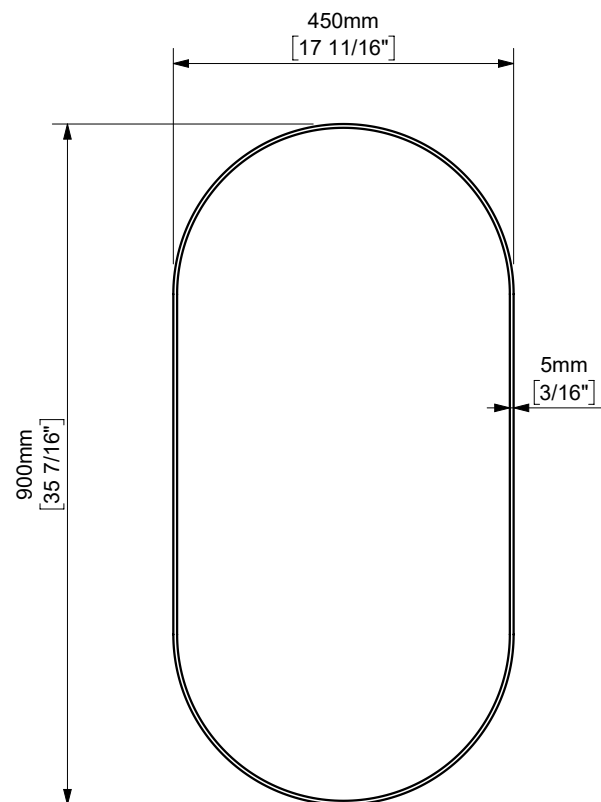

# MIRA LED MIRROR 45x90 / ESPEJO LED 45x90

espec\_1075

Imágenes no a escala / Draw not to scale / Echelle non respectée

**Peso / Weight / Poids:**

**Acabados / Finish / Finitions:** Según tarifa vigente / As per valid pricelist / Selon le tarif en vigueur