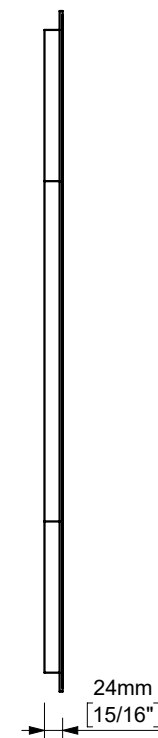

# MIRA LED MIRROR 45x90 / ESPEJO LED 45x90

espec\_1075

Imágenes no a escala / Draw not to scale / Echelle non respectée

**Peso / Weight / Poids:**

**Acabados / Finish / Finitions:** Según tarifa vigente / As per valid pricelist / Selon le tarif en vigueur