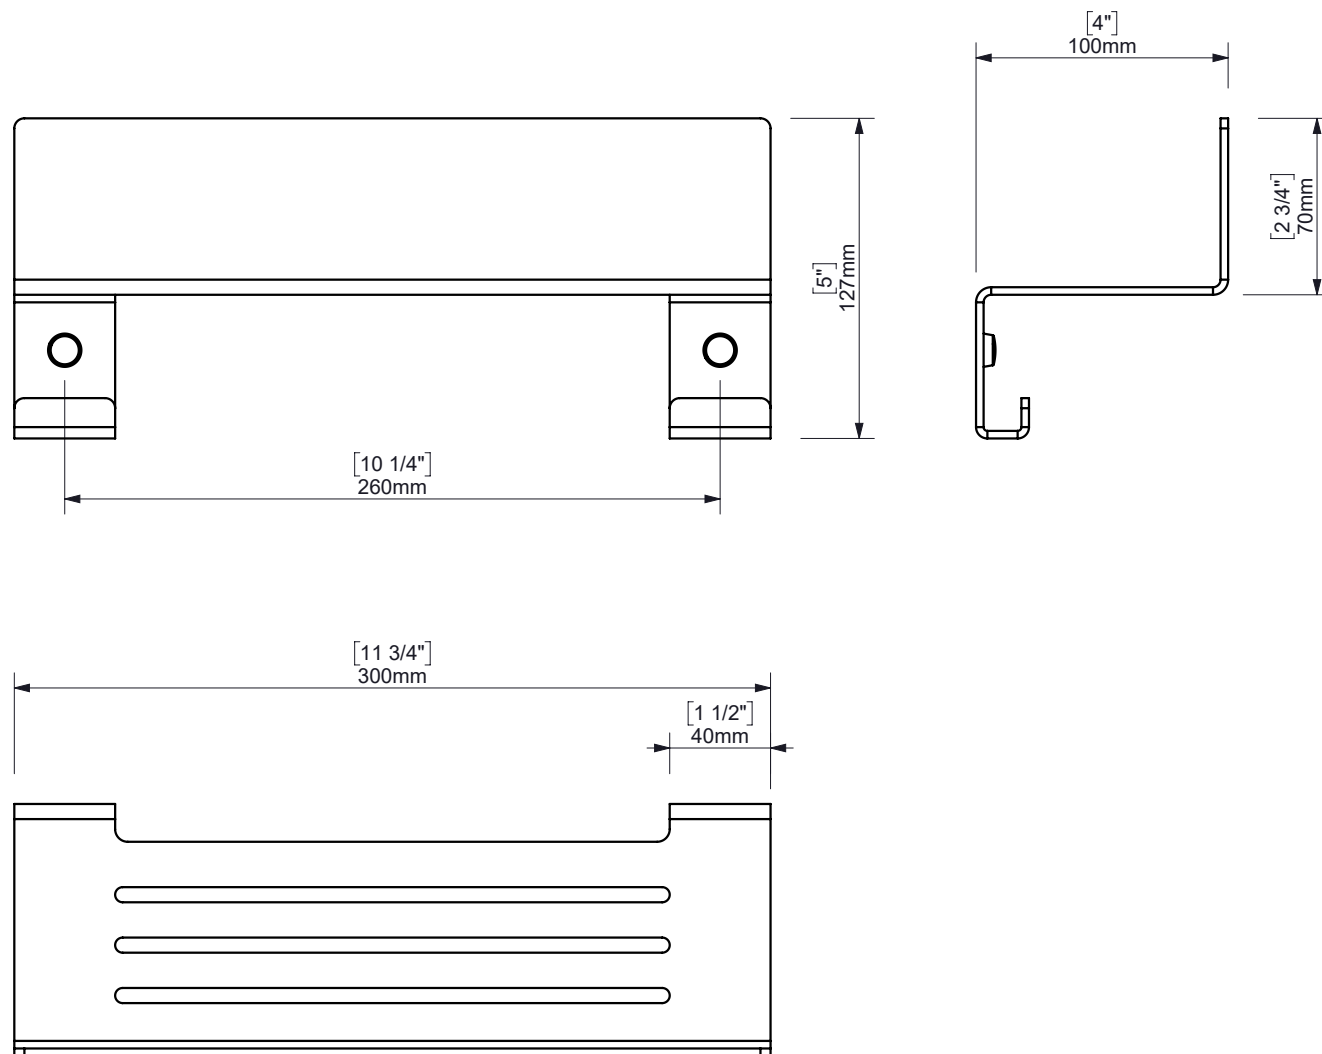

ELETECH SHELF + DOUBLE ROBE HOOK / REPISA + PERCHA DOBLE

espec_1077

Imágenes no a escala / Draw not to scale / Echelle non respectée

Peso / Weight / Poids: 0.4Kg

Data / Datos / Données:

Normas / Regulations / Normes: UNE 67100: UNE-EN-ISO 9227:2012, EN-ISO 10289:2001