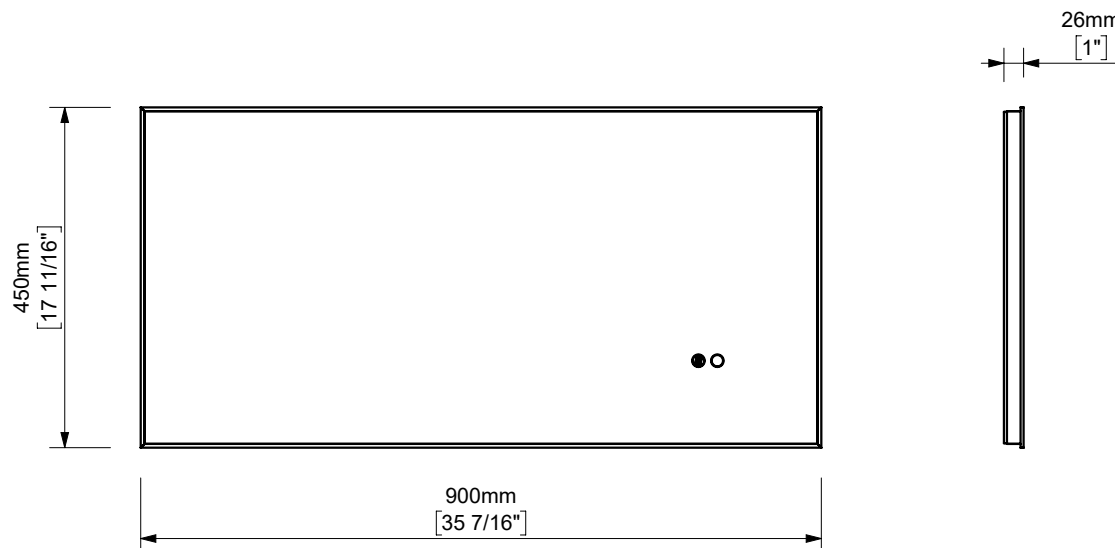

VORA MIRROR 35"x18" DEMISTER / ESPEJO 90x45 ANTIVAHO

espec_1084.pdf

Imágenes no a escala / Draw not to scale / Echelle non respectée

Peso / Weight / Poids: Kg.

Acabados / Finish / Finitions: Según tarifa vigente / As per valid pricelist / Selon le tarif en vigueur