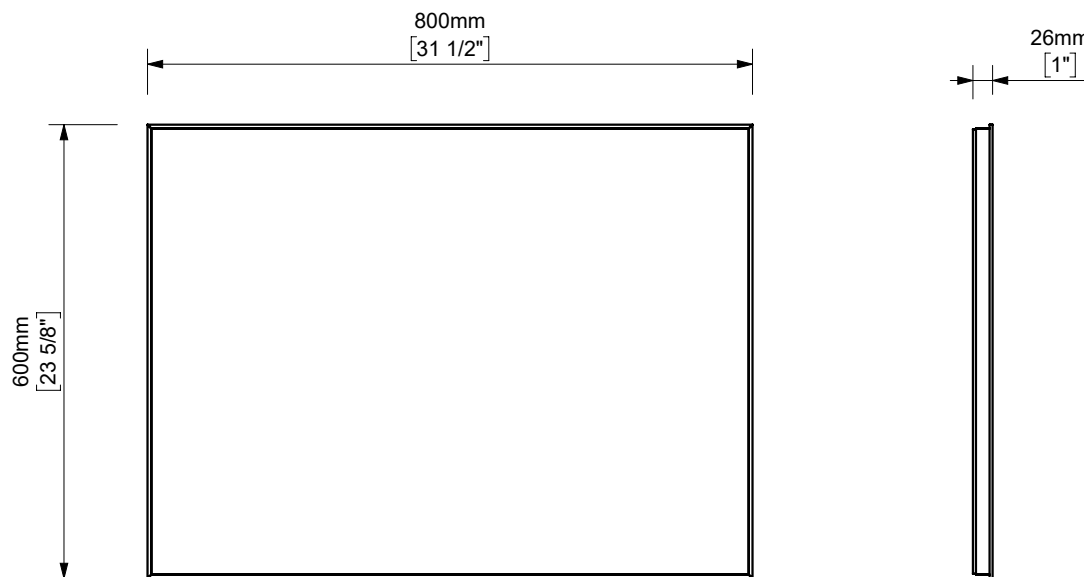

# VORA MIRROR 32"x24" DEMISTER / ESPEJO 80x60 ANTIVAHO

espec\_1085

Imágenes no a escala / Draw not to scale / Echelle non respectée

Peso / Weight / Poids: Kg.

Acabados / Finish / Finitions: Según tarifa vigente / As per valid pricelist / Selon le tarif en vigueur