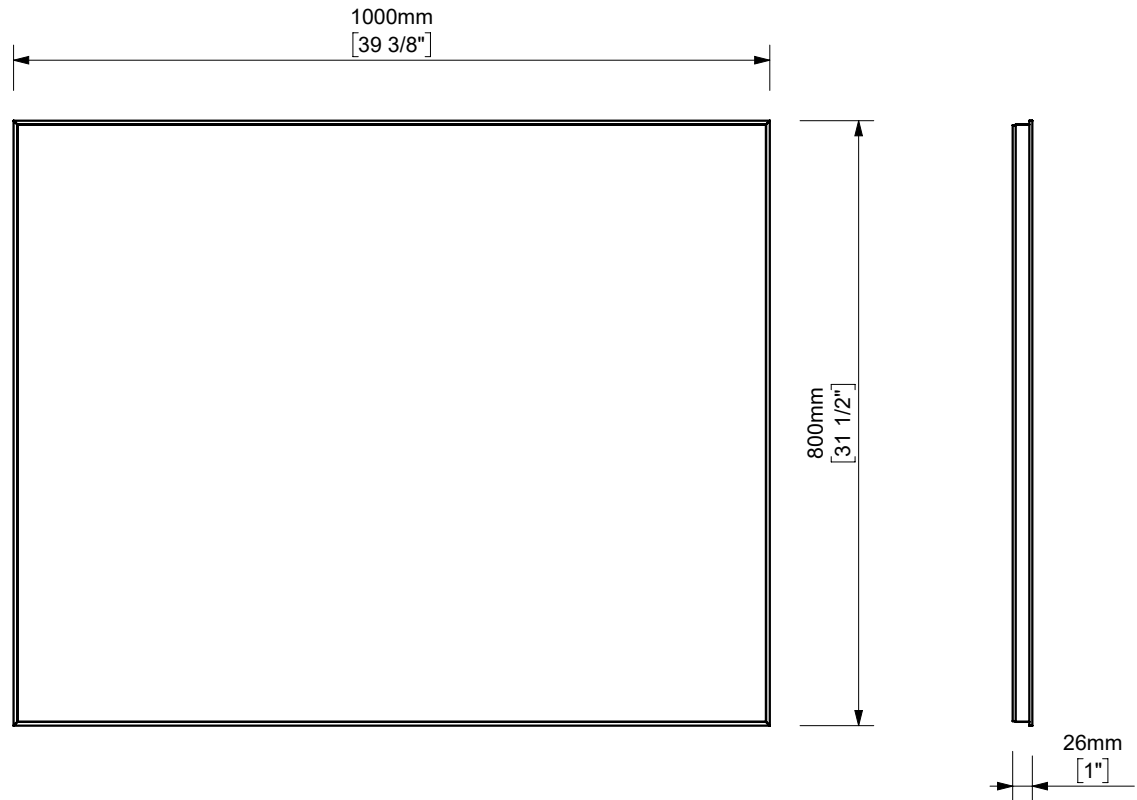

# VORA MIRROR 39"x32" DEMISTER / ESPEJO 100x80 ANTIVAHO

espec\_1086

Imágenes no a escala / Draw not to scale / Echelle non respectée

Peso / Weight / Poids: Kg.

Acabados / Finish / Finitions: Según tarifa vigente / As per valid pricelist / Selon le tarif en vigueur