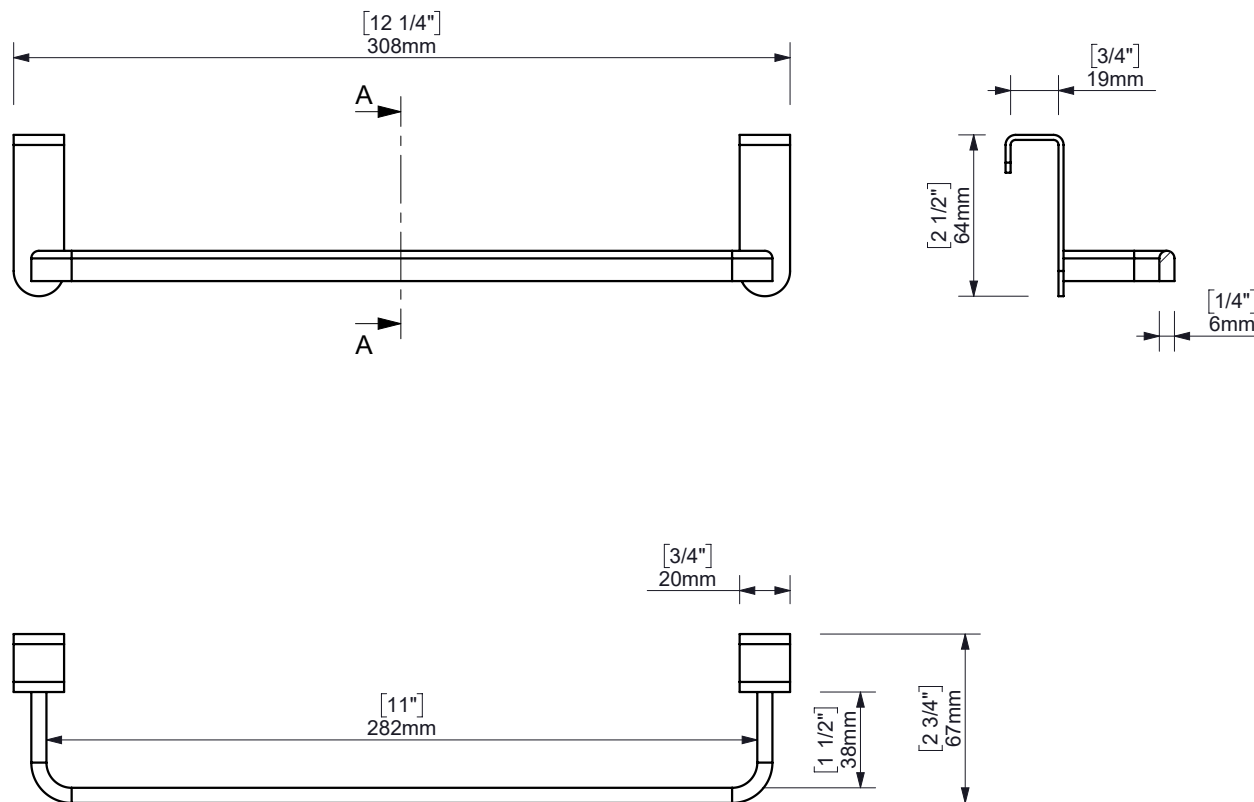

TOWEL BAR 300 MM. (12") / T. BARRA 300MM.

espec_1089

Imágenes no a escala / Draw not to scale / Echelle non respectée

Peso / Weight / Poids : 0,25Kg.

Data / Datos / Données:

Normas / Regulations / Normes: UNE 67100: UNE-EN-ISO 9227:2012, EN-ISO 10289:2001