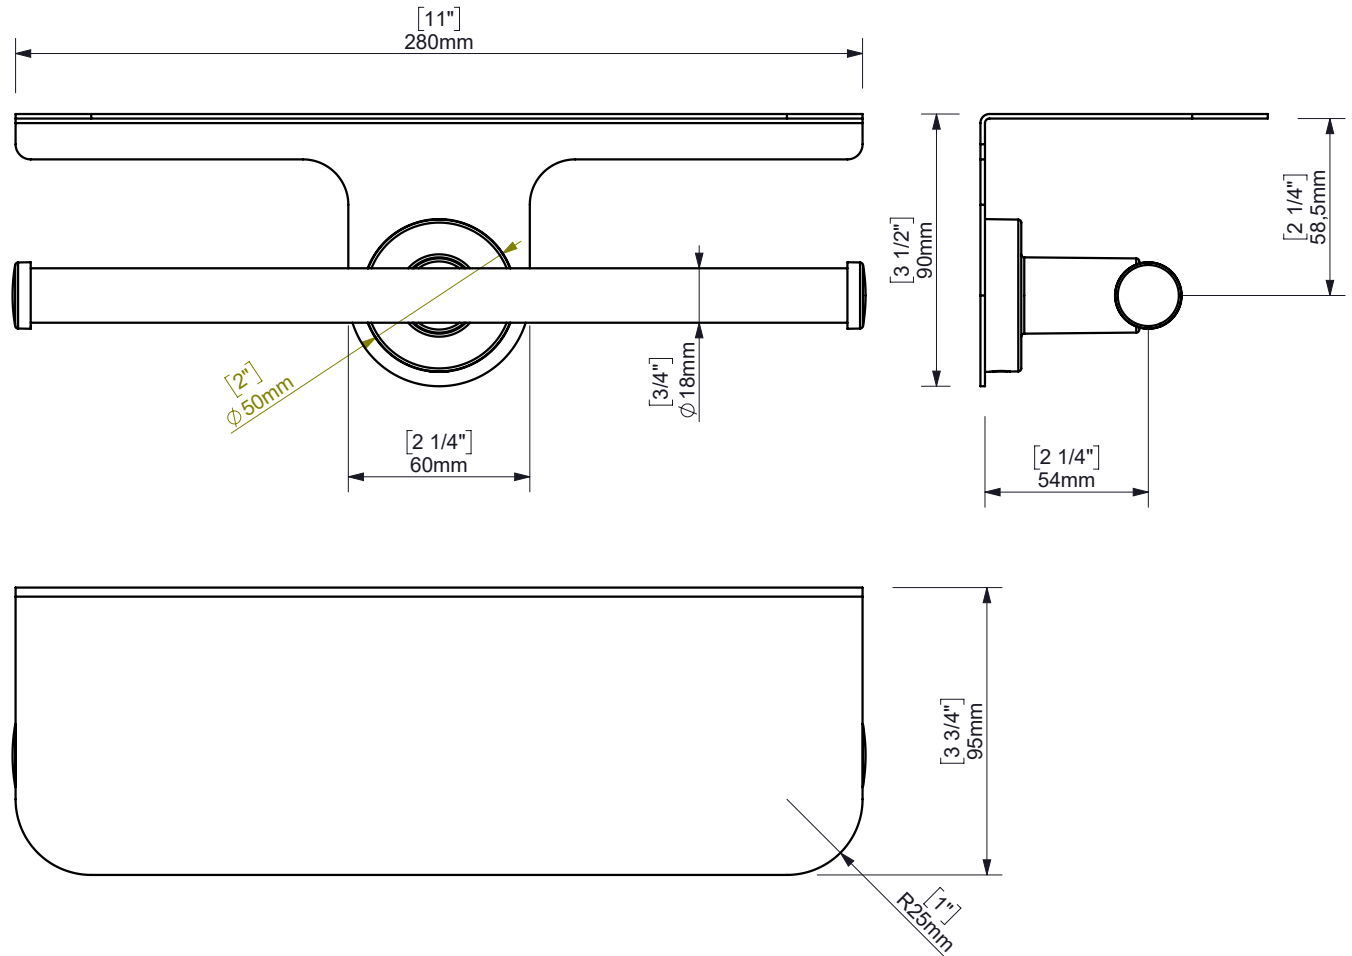

## DOUBLE TOLIET ROLL HOLDER HORIZONTAL & SHELF PORTARROLLOS DOBLE HORIZONTAL REPISA

espec\_1093

Imágenes no a escala / Draw not to scale / Echelle non respectée

Peso / Weight / Poids :

Data / Datos / Données: