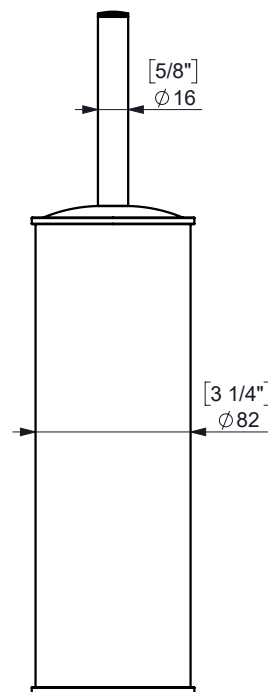

BATHROOM EQUIPMENT

METAL WC BRUSH SET ALFA / ESCOBILLERO METÁLICO ALFA

espec_1115

Imágenes no a escala / Draw not to scale / Echelle non respectée

Peso / Weight / Poids : 0.8Kg

Data / Datos / Données:

Normas / Regulations / Normes: UNE 67100: UNE-EN-ISO 9227:2012, EN-ISO 10289:2001