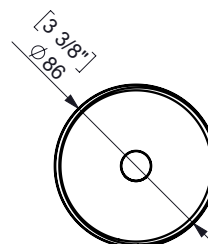

BATHROOM EQUIPMENT

METAL WC BRUSH SET ALFA / ESCOBILLERO METÁLICO ALFA

espec_1115

Imágenes no a escala / Draw not to scale / Echelle non respectée

Peso / Weight / Poids : 0.8Kg

Data / Datos / Données:

Normas / Regulations / Normes: UNE 67100: UNE-EN-ISO 9227:2012, EN-ISO 10289:2001