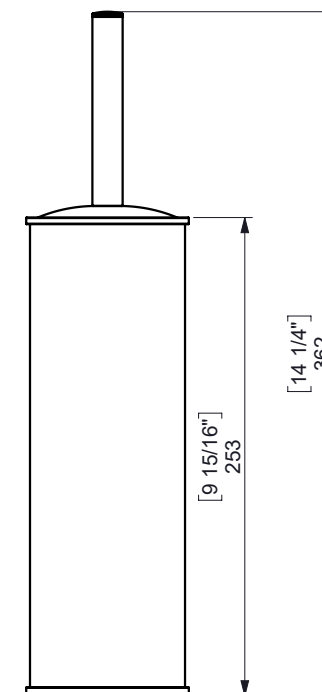

BATHROOM EQUIPMENT

METAL WC BRUSH SET ALFA / ESCOBILLERO METÁLICO ALFA

espec_1115

Imágenes no a escala / Draw not to scale / Echelle non respectée

Peso / Weight / Poids : 0.8Kg

Data / Datos / Données:

Normas / Regulations / Normes: UNE 67100: UNE-EN-ISO 9227:2012, EN-ISO 10289:2001