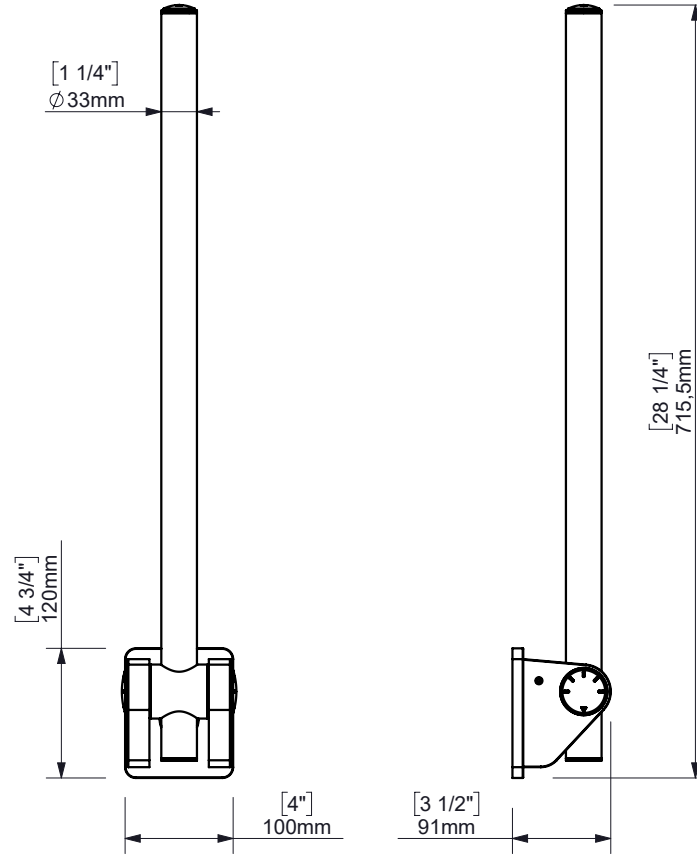

WALL FIXATION / ANCLAJE PARED

espec\_1125

Imagenes no a escala / Draw not to scale / Echelle non respectée

Peso / Weight / Poids :

Data / Datos / Donées:

Normas / Regulations / Normes: UNE 67100: UNE-EN-ISO 9227:2012, EN-ISO 10289:2001