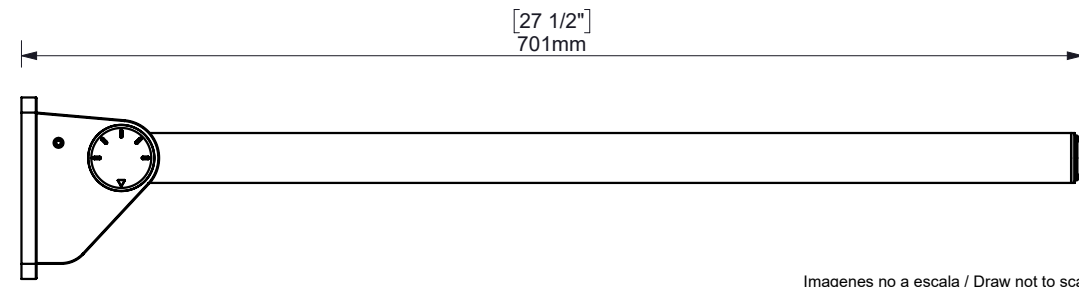

WALL FIXATION / ANCLAJE PARED

espec\_1125

Imagenes no a escala / Draw not to scale / Echelle non respectée

Peso / Weight / Poids :

Data / Datos / Donées:

Normas / Regulations / Normes: UNE 67100: UNE-EN-ISO 9227:2012, EN-ISO 10289:2001