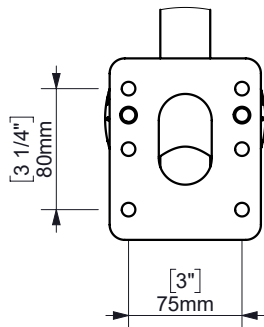

WALL FIXATION / ANCLAJE PARED

espec\_1125

Imagenes no a escala / Draw not to scale / Echelle non respectée

Peso / Weight / Poids :

Data / Datos / Donées:

Normas / Regulations / Normes: UNE 67100: UNE-EN-ISO 9227:2012, EN-ISO 10289:2001