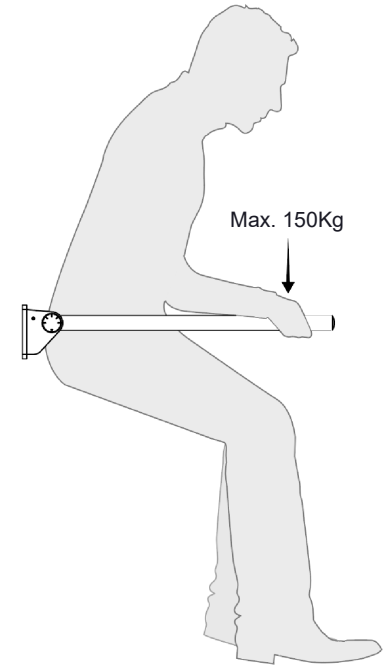

WALL FIXATION / ANCLAJE PARED

espec\_1125

Imagenes no a escala / Draw not to scale / Echelle non respectée

Peso / Weight / Poids :

Data / Datos / Donées:

Normas / Regulations / Normes: UNE 67100: UNE-EN-ISO 9227:2012, EN-ISO 10289:2001