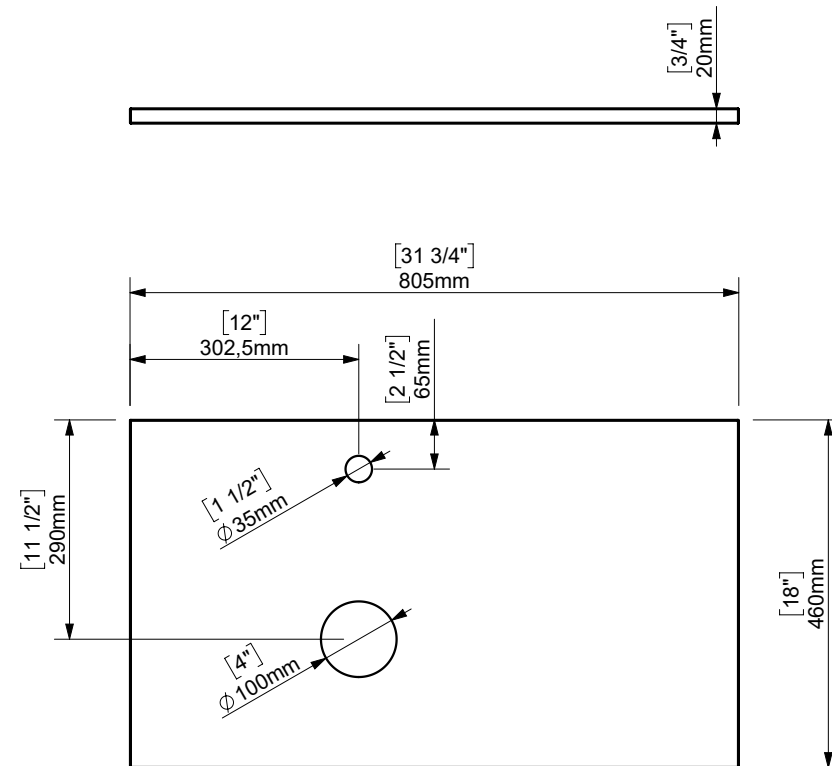

COMPACT COUNTERTOP LEFT 80 (32") / ENCIMERA IZQUIERDA 80

espec_1129

Imágenes no a escala / Draw not to scale / Echelle non respectée

Peso / Weight / Poids :

Data / Datos / Données:

Normas / Regulations / Normes: UNE 67001, UNE-EN 14688, UNE-EN 31