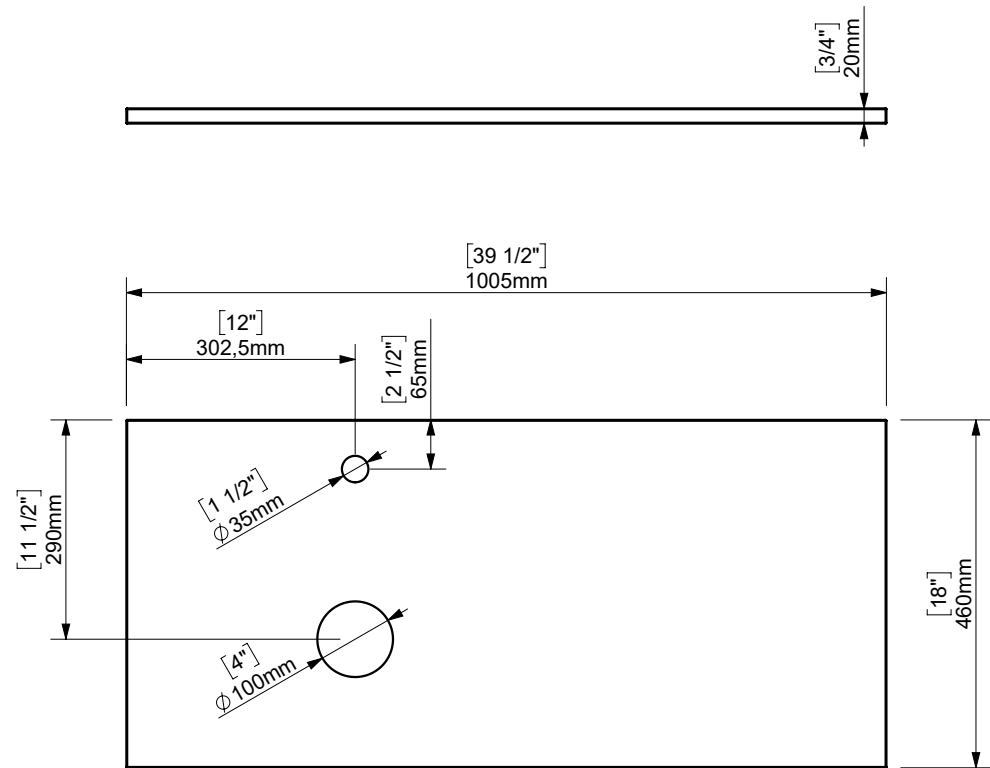

COMPACT COUNERTOP LEFT 100 (40") / ENCIMERA IZQUIERDA 100

espec_1130

Imágenes no a escala / Draw not to scale / Echelle non respectée

Peso / Weight / Poids :

Data / Datos / Données:

Normas / Regulations / Normes: UNE 67001, UNE-EN 14688, UNE-EN 31