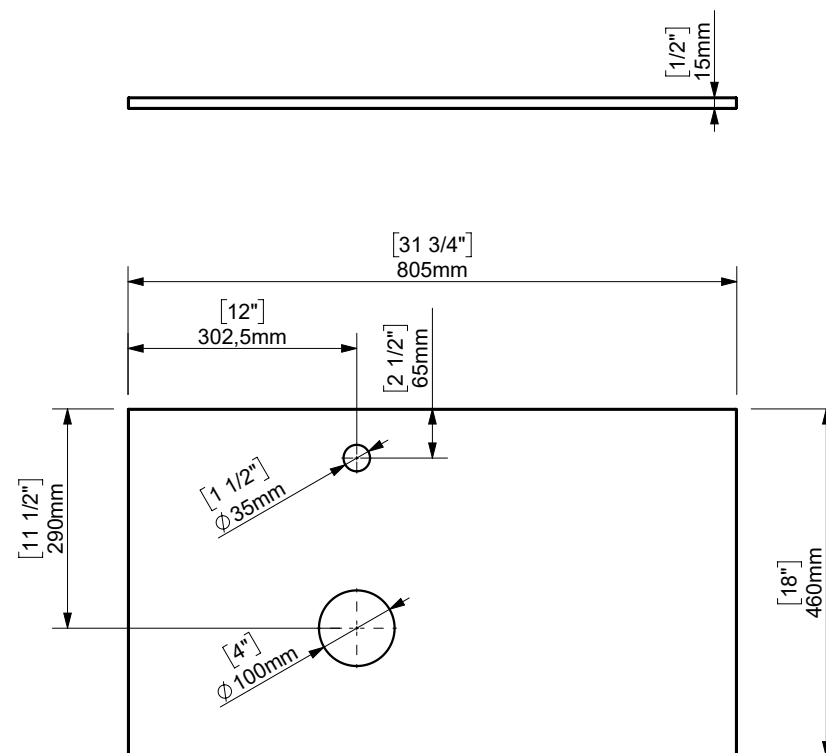

# MICROTEC COUNTERTOP LEFT 80 (32") / ENCIMERA IZQUIERDA 80

espec\_1131

Imágenes no a escala / Draw not to scale / Echelle non respectée

Peso / Weight / Poids :

Data / Datos / Données:

Normas / Regulations / Normes: UNE 67001, UNE-EN 14688, UNE-EN 31