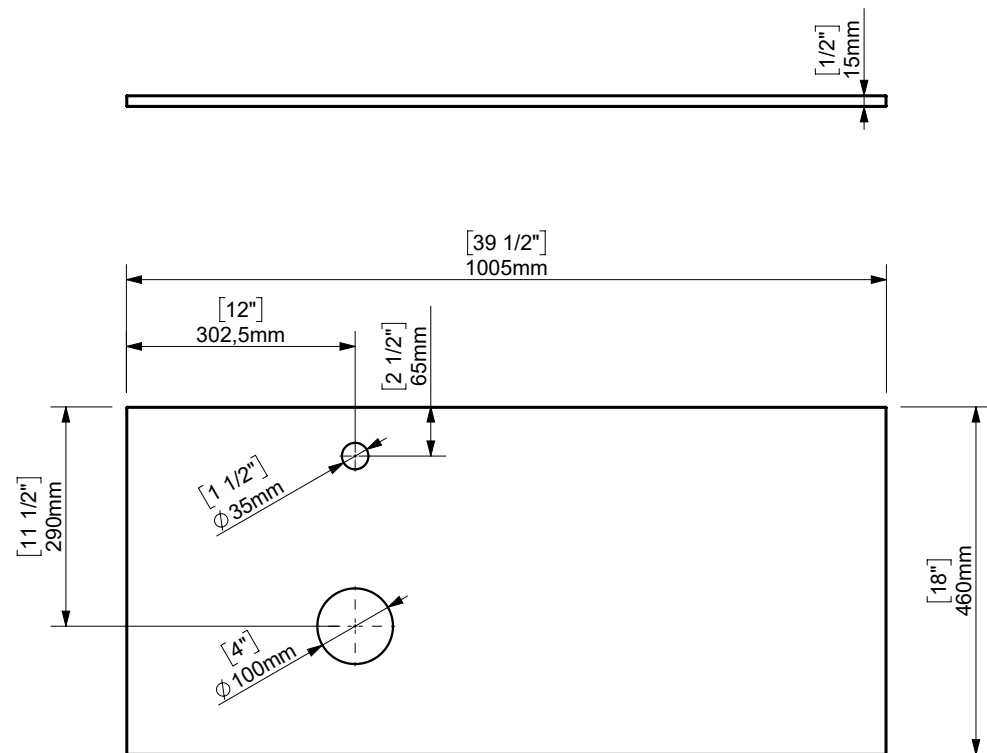

# MICROTEC COUNTERTOP LEFT 100 (40") / ENCIMERA IZQUIERDA 100

espec\_1132

Imágenes no a escala / Draw not to scale / Echelle non respectée

Peso / Weight / Poids :

Data / Datos / Données:

Normas / Regulations / Normes: UNE 67001, UNE-EN 14688, UNE-EN 31