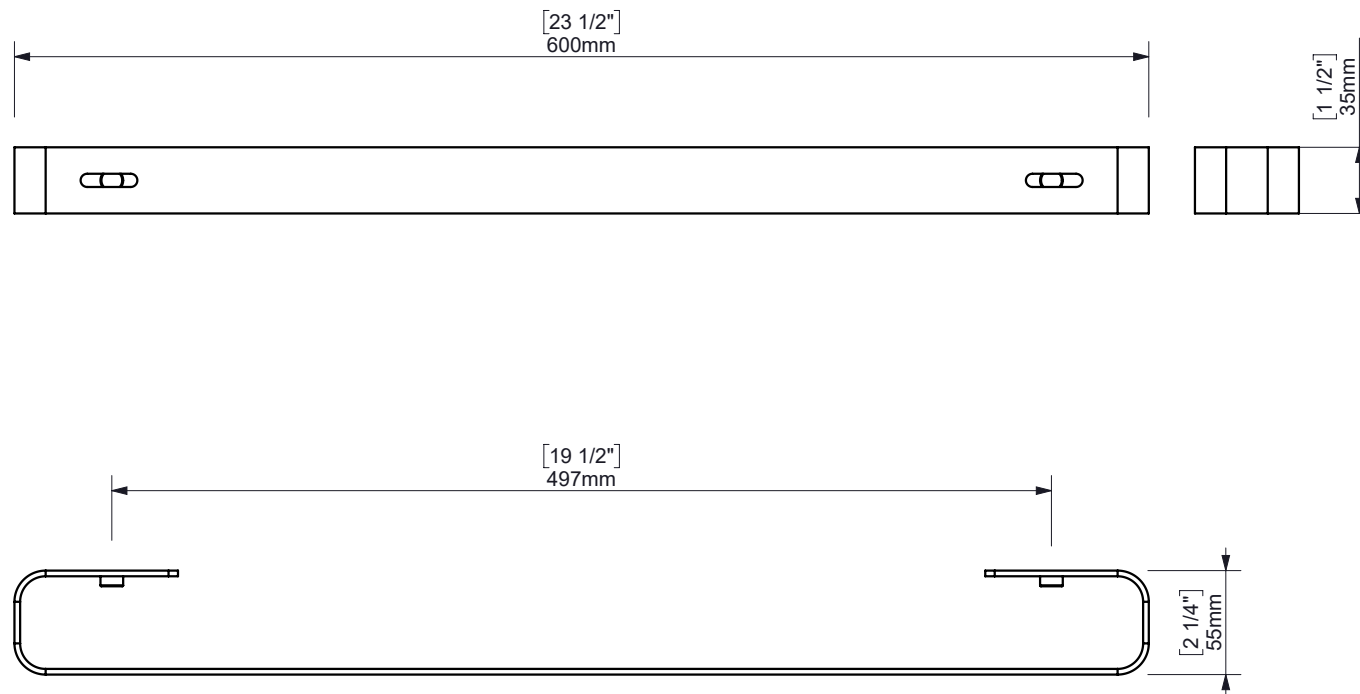

# NOX TOWEL BAR 600 MM. (24") / TOALLERO BARRA 600

espec\_1140.pdf

Imágenes no a escala / Draw not to scale / Echelle non respectée

Peso / Weight / Poids :

Data / Datos / Données:

Normas / Regulations / Normes: UNE 67100: UNE-EN-ISO 9227:2012, EN-ISO 10289:2001