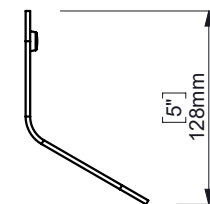

# QUICK TOWEL BAR 350 MM. (14") / TOALLERO BARRA 350 MM.

espec\_1159

Imágenes no a escala / Draw not to scale / Echelle non respectée

Peso / Weight / Poids : 0,15Kg

Data / Datos / Données:

Normas / Regulations / Normes: UNE 67100: UNE-EN-ISO 9227:2012, EN-ISO 10289:2001