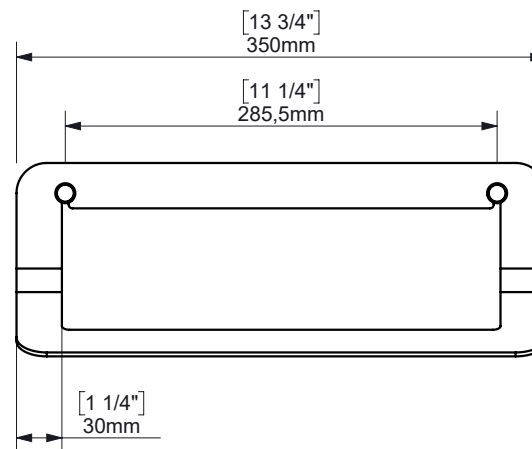

# QUICK TOWEL BAR 350 MM. (14") / TOALLERO BARRA 350 MM.

espec\_1159

Imágenes no a escala / Draw not to scale / Echelle non respectée

Peso / Weight / Poids : 0,15Kg

Data / Datos / Données:

Normas / Regulations / Normes: UNE 67100: UNE-EN-ISO 9227:2012, EN-ISO 10289:2001