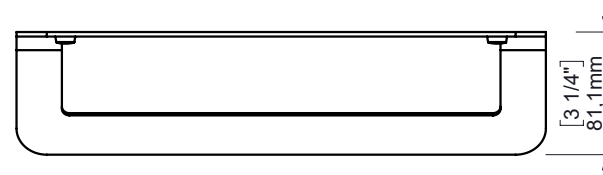

# QUICK TOWEL BAR 350 MM. (14") / TOALLERO BARRA 350 MM.

espec\_1159

Imágenes no a escala / Draw not to scale / Echelle non respectée

Peso / Weight / Poids : 0,15Kg

Data / Datos / Données:

Normas / Regulations / Normes: UNE 67100: UNE-EN-ISO 9227:2012, EN-ISO 10289:2001