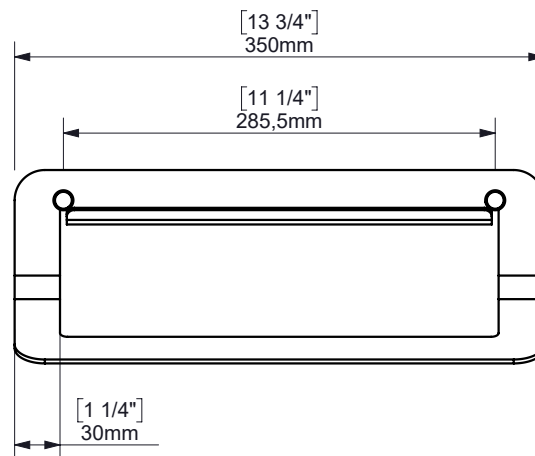

# QUICK TOWEL BAR - SHELF 350 MM. (14") / TOALLERO BARRA - REPISA 350 MM.

espec\_1160

Peso / Weight / Poids : 0,5Kg

Data / Datos / Données:

Normas / Regulations / Normes: UNE 67100: UNE-EN-ISO 9227:2012, EN-ISO 10289:2001

# QUICK TOWEL BAR - SHELF 350 MM. (14") / TOALLERO BARRA - REPISA 350 MM.

creabath®

espec\_1160\_cb

Peso / Weight / Poids : 0,5Kg

Data / Datos / Données:

Normas / Regulations / Normes: UNE 67100: UNE-EN-ISO 9227:2012, EN-ISO 10289:2001