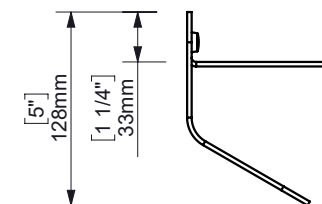

# QUICK TOWEL BAR - SHELF 350 MM. (14") / TOALLERO BARRA - REPISA 350 MM.

espec\_1160

Peso / Weight / Poids : 0,5Kg

Data / Datos / Données:

Normas / Regulations / Normes: UNE 67100: UNE-EN-ISO 9227:2012, EN-ISO 10289:2001

# QUICK TOWEL BAR - SHELF 350 MM. (14") / TOALLERO BARRA - REPISA 350 MM.

creabath®

espec\_1160\_cb

Peso / Weight / Poids : 0,5Kg

Data / Datos / Données:

Normas / Regulations / Normes: UNE 67100: UNE-EN-ISO 9227:2012, EN-ISO 10289:2001