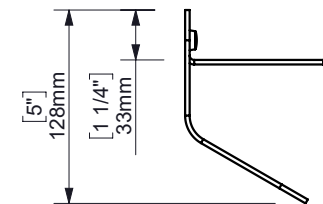

# QUICK TOWEL BAR - SHELF 350 MM. (14") / TOALLERO BARRA - REPISA 350 MM.

espec\_1160

Peso / Weight / Poids : 0,5Kg

Data / Datos / Données:

Normas / Regulations / Normes: UNE 67100: UNE-EN-ISO 9227:2012, EN-ISO 10289:2001

# QUICK TOWEL BAR - SHELF 350 MM. (14") / TOALLERO BARRA - REPISA 350 MM.

creabath®

espec\_1160\_cb

Peso / Weight / Poids : 0,5Kg

Data / Datos / Données:

Normas / Regulations / Normes: UNE 67100: UNE-EN-ISO 9227:2012, EN-ISO 10289:2001

Imágenes no a escala / Draw not to scale / Echelle non respectée

www.creabath.com

2301-B