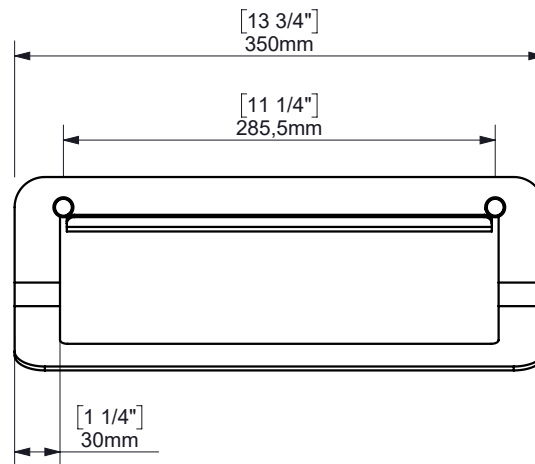

# QUICK TOWEL BAR - SHELF 350 MM. (14") / TOALLERO BARRA - REPISA 350 MM.

espec\_1160

Peso / Weight / Poids : 0,5Kg

Data / Datos / Données:

Normas / Regulations / Normes: UNE 67100: UNE-EN-ISO 9227:2012, EN-ISO 10289:2001

# QUICK TOWEL BAR - SHELF 350 MM. (14") / TOALLERO BARRA - REPISA 350 MM.

creabath®

espec\_1160\_cb

Peso / Weight / Poids : 0,5Kg

Data / Datos / Données:

Normas / Regulations / Normes: UNE 67100: UNE-EN-ISO 9227:2012, EN-ISO 10289:2001

Imágenes no a escala / Draw not to scale / Echelle non respectée

www.creabath.com

2301-B