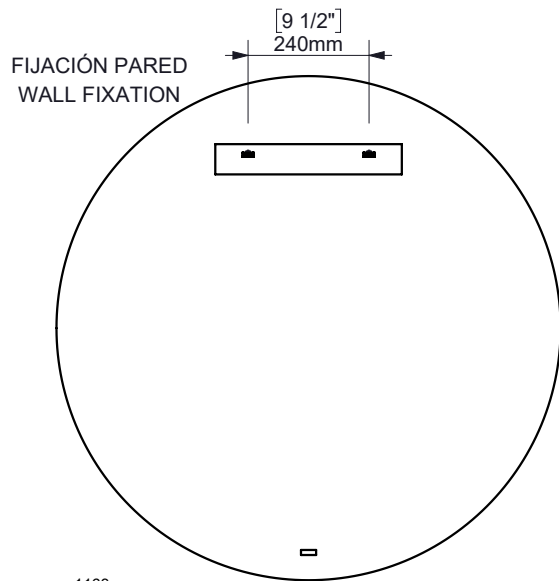

BASIC Ø ESPEJO Ø100 / ESPEJO Ø100

espec_1163

Imágenes no a escala / Draw not to scale / Echelle non respectée

Peso / Weight / Poids :

Data / Datos / Donées:

Normas / Regulations / Normes: UNE 67100: UNE-EN-ISO 9227:2012, EN-ISO 10289:2001