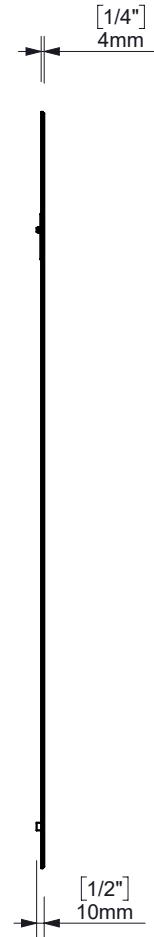

BASIC Ø ESPEJO Ø100 / ESPEJO Ø100

espec_1163

Imágenes no a escala / Draw not to scale / Echelle non respectée

Peso / Weight / Poids :

Data / Datos / Donées:

Normas / Regulations / Normes: UNE 67100: UNE-EN-ISO 9227:2012, EN-ISO 10289:2001