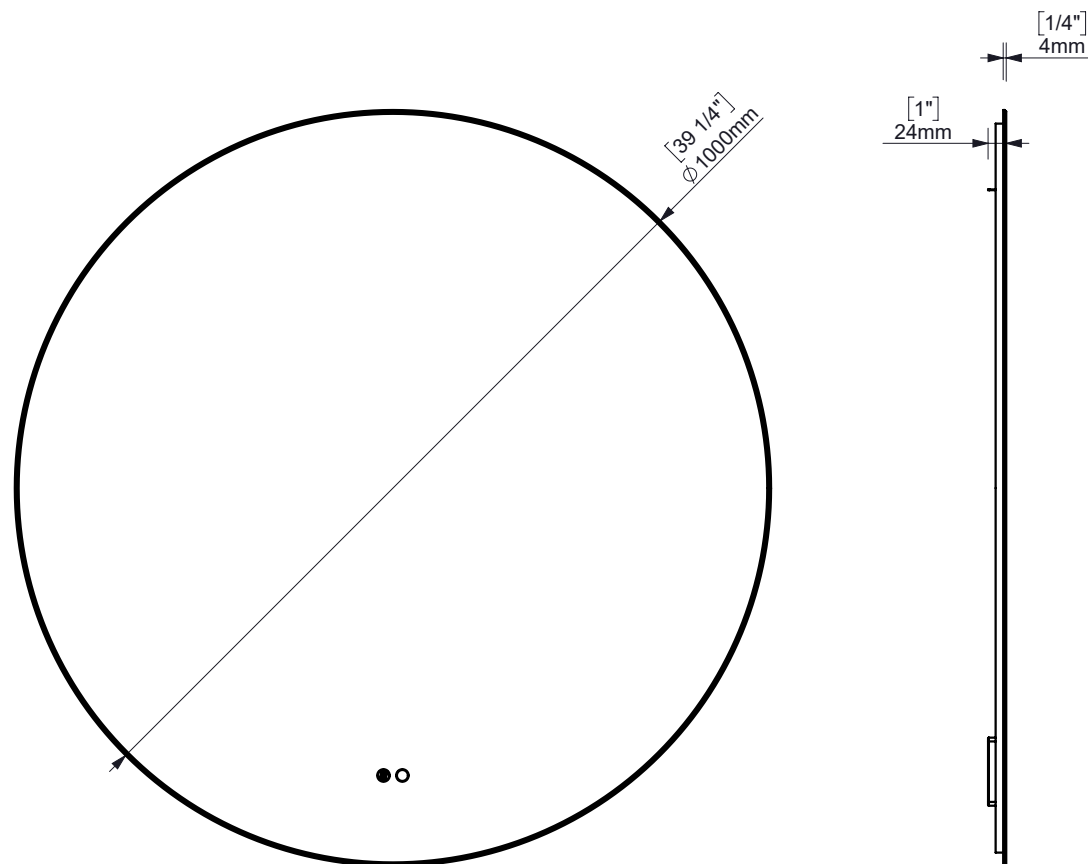

# NOVA LED MIRROR Switch+Demister Ø100 / ESPEJO LED Interruptor + Antivaho Ø100

espec\_1165

Imágenes no a escala / Draw not to scale / Echelle non respectée

Peso / Weight / Poids :

Data / Datos / Données: