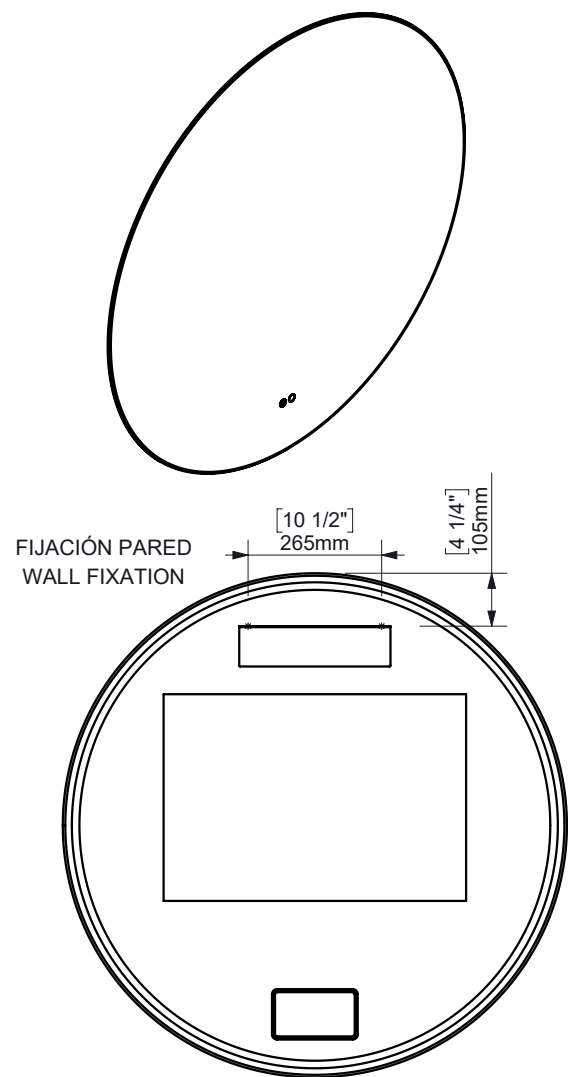

# NOVA LED MIRROR Switch+Demister Ø100 / ESPEJO LED Interruptor + Antivaho Ø100

espec\_1165

Imágenes no a escala / Draw not to scale / Echelle non respectée

Peso / Weight / Poids :

Data / Datos / Données: