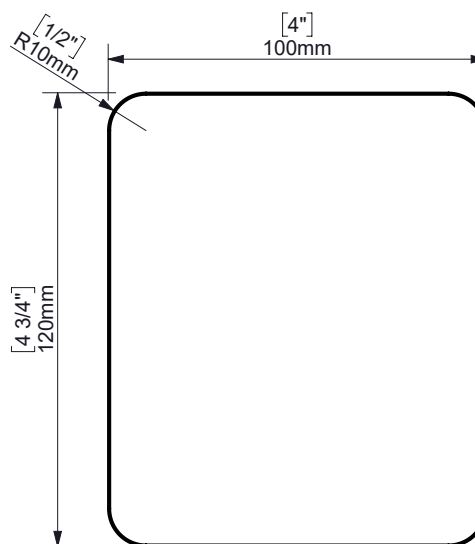

INSTALLATION

espec_1172

Imágenes no a escala / Draw not to scale / Echelle non respectée

Peso / Weight / Poids :

Data / Datos / Données :

Normas / Regulations / Normes: UNE 67100: UNE-EN-ISO 9227:2012, EN-ISO 10289:2001