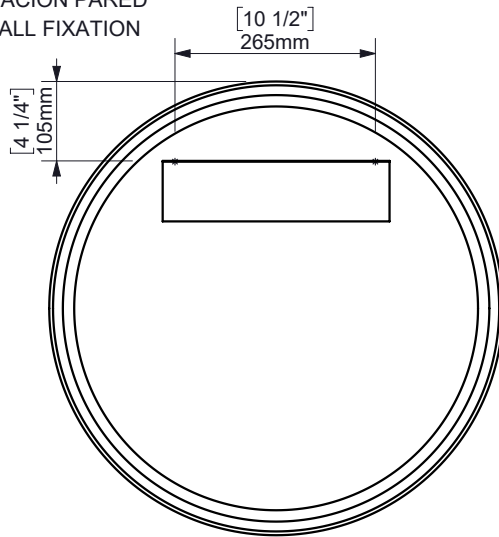

FIJACIÓN PARED  
WALL FIXATION

espec\_1175

Imágenes no a escala / Draw not to scale / Echelle non respectée

Peso / Weight / Poids :

Data / Datos / Données :

Normas / Regulations / Normes: UNE 67100: UNE-EN-ISO 9227:2012, EN-ISO 10289:2001