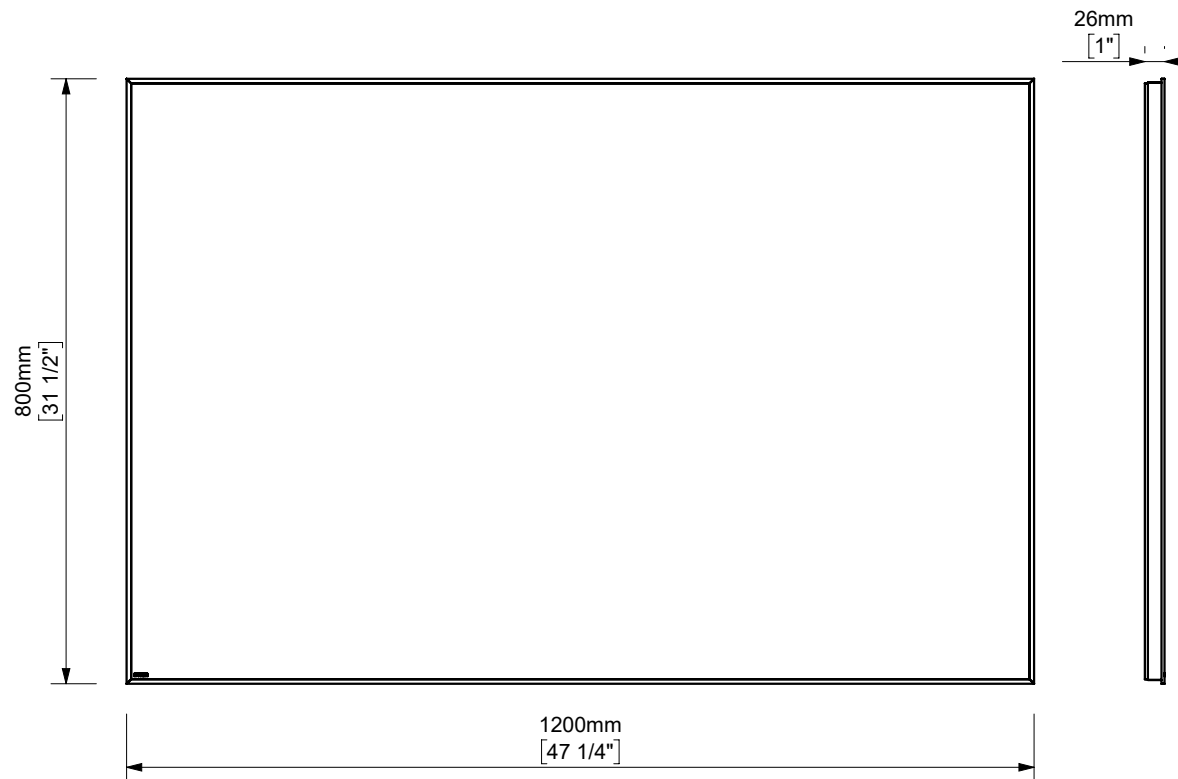

VORA MIRROR 120x80 (48"x32") / ESPEJO 120x80

espec_1177

Imágenes no a escala / Draw not to scale / Echelle non respectée

Peso / Weight / Poids: Kg.

Acabados / Finish / Finitions: Según tarifa vigente / As per valid pricelist / Selon le tarif en vigueur