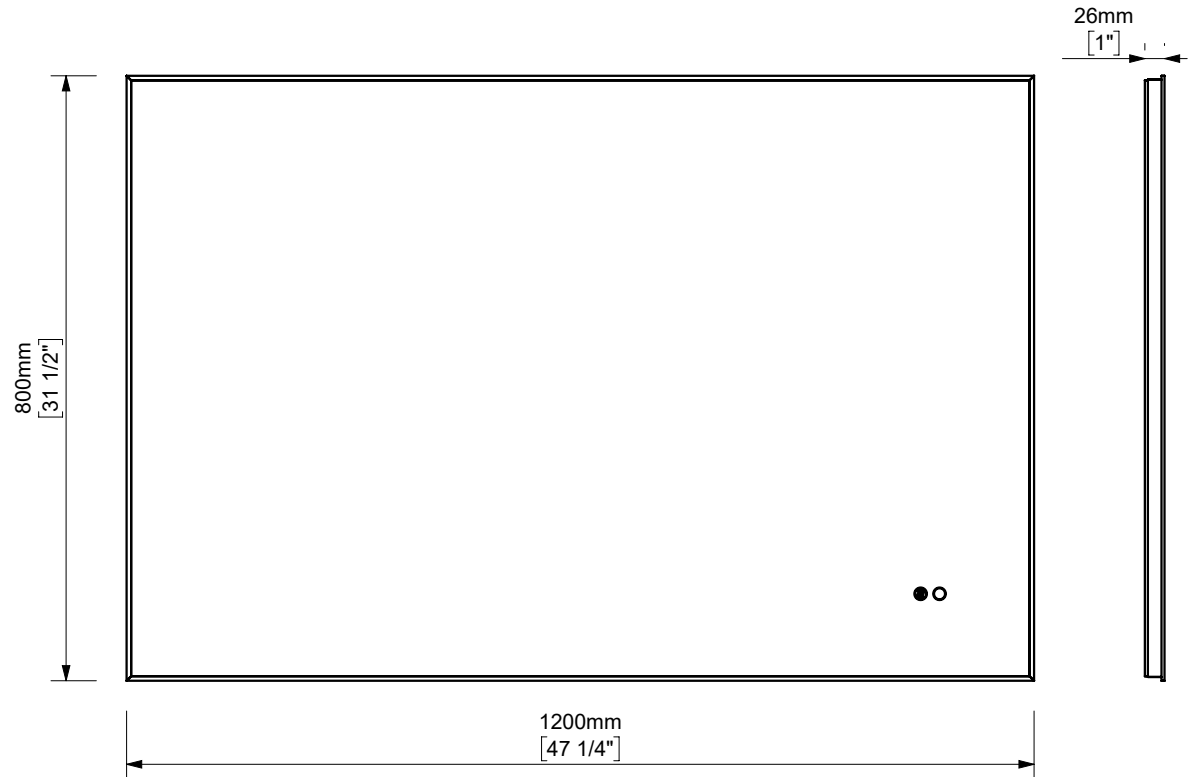

VORA MIRROR 120x80 (48"x32") DEMISTER / ESPEJO 120x80 ANTIVAHÓ

espec_1178

Imágenes no a escala / Draw not to scale / Echelle non respectée

Peso / Weight / Poids: Kg.

Acabados / Finish / Finitions: Según tarifa vigente / As per valid pricelist / Selon le tarif en vigueur