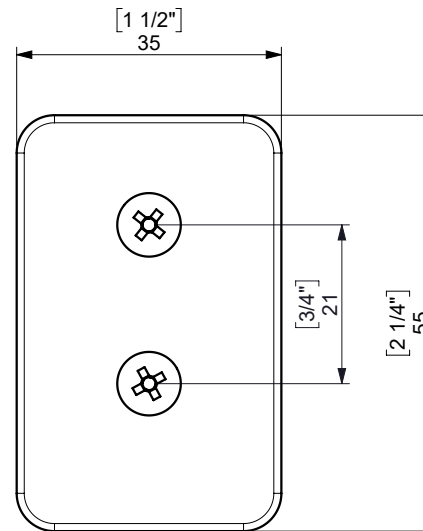

S6 BATHFIX BACKPLATE / TRASERA PARED BATHFIX

espec_1180

Imagenes no a escala / Draw not to scale / Echelle non respectée

Peso / Weight / Poids : 0,1 Kg.

Data / Datos / Données:

Normas / Regulations / Normes: UNE 67100, UNE EN 3497, UNE EN ISO 1456, UNE EN ISO 9227, UNE EN ISO 4541, UNE EN ISO 2819, UNE-EN ISO 4541