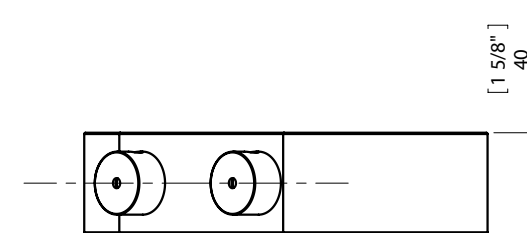

S5 CORNER WIRE BASKET

espec_163

Imágenes no a escala / Draw not to scale / Echelle non respectée

Peso / Weight / Poids : 0.7Kg

Data / Datos / Données: POLISHED STAINLESS STEEL

Normas / Regulations / Normes: **UNE EN 67100, UNE-EN ISO 1456, UNE-EN ISO 3497, UNE-EN ISO 9227, UNE-EN ISO 4541, UNE-EN ISO 2819**