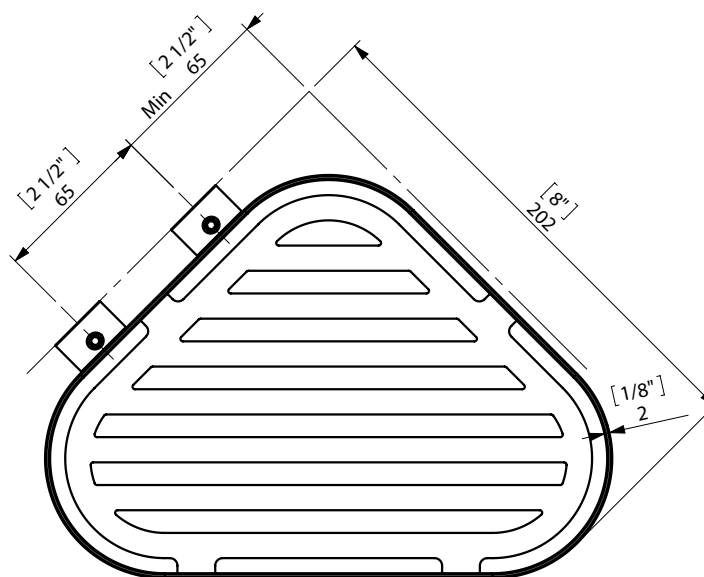

S5 CORNER WIRE BASKET

espec_163

Imágenes no a escala / Draw not to scale / Echelle non respectée

Peso / Weight / Poids : 0.7Kg

Data / Datos / Données: POLISHED STAINLESS STEEL

Normas / Regulations / Normes: **UNE EN 67100, UNE-EN ISO 1456, UNE-EN ISO 3497, UNE-EN ISO 9227, UNE-EN ISO 4541, UNE-EN ISO 2819**