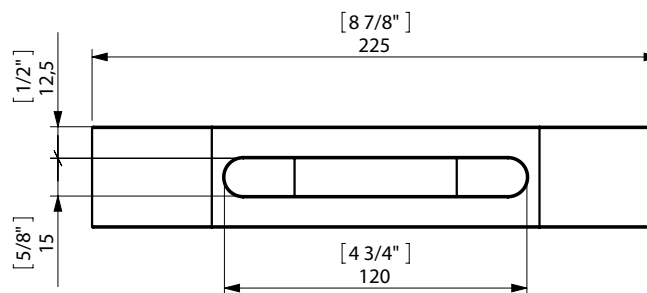

S5 CORNER WIRE BASKET

espec_163

Imágenes no a escala / Draw not to scale / Echelle non respectée

Peso / Weight / Poids : 0.7Kg

Data / Datos / Données: POLISHED STAINLESS STEEL

Normas / Regulations / Normes: **UNE EN 67100, UNE-EN ISO 1456, UNE-EN ISO 3497, UNE-EN ISO 9227, UNE-EN ISO 4541, UNE-EN ISO 2819**