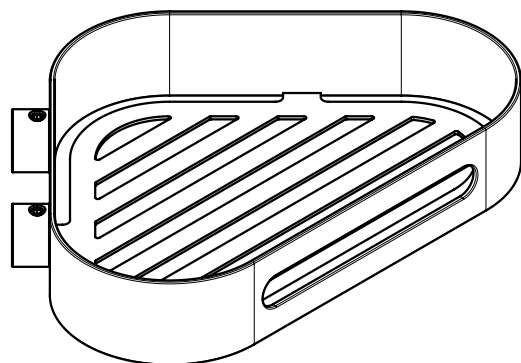

S5 CORNER WIRE BASKET

espec_163

Imágenes no a escala / Draw not to scale / Echelle non respectée

Peso / Weight / Poids : 0.7Kg

Data / Datos / Données: POLISHED STAINLESS STEEL

Normas / Regulations / Normes: **UNE EN 67100, UNE-EN ISO 1456, UNE-EN ISO 3497, UNE-EN ISO 9227, UNE-EN ISO 4541, UNE-EN ISO 2819**