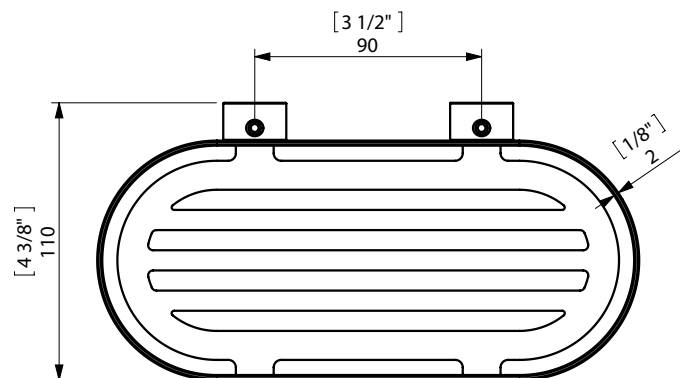

S5 WIRE BASKET 9"

espec_165

Imágenes no a escala / Draw not to scale / Echelle non respectée

Peso / Weight / Poids : 0.57Kg

Data / Datos / Données: POLISHED STAINLESS STEEL

Normas / Regulations / Normes: **UNE EN 67100, UNE-EN ISO 1456, UNE-EN ISO 3497, UNE-EN ISO 9227, UNE-EN ISO 4541, UNE-EN ISO 2819**