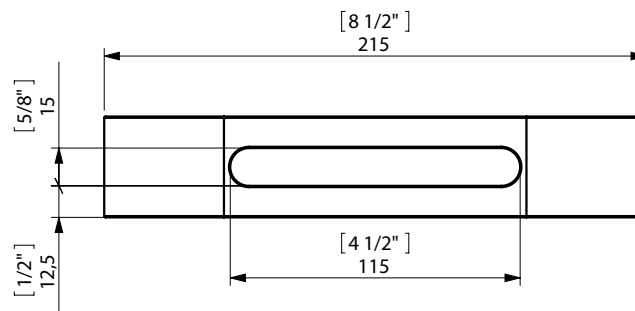

S5 WIRE BASKET 9"

espec_165

Imágenes no a escala / Draw not to scale / Echelle non respectée

Peso / Weight / Poids : 0.57Kg

Data / Datos / Données: POLISHED STAINLESS STEEL

Normas / Regulations / Normes: **UNE EN 67100, UNE-EN ISO 1456, UNE-EN ISO 3497, UNE-EN ISO 9227, UNE-EN ISO 4541, UNE-EN ISO 2819**