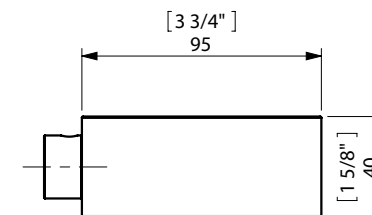

S5 WIRE BASKET 9"

espec_165

Imágenes no a escala / Draw not to scale / Echelle non respectée

Peso / Weight / Poids : 0.57Kg

Data / Datos / Données: POLISHED STAINLESS STEEL

Normas / Regulations / Normes: **UNE EN 67100, UNE-EN ISO 1456, UNE-EN ISO 3497, UNE-EN ISO 9227, UNE-EN ISO 4541, UNE-EN ISO 2819**