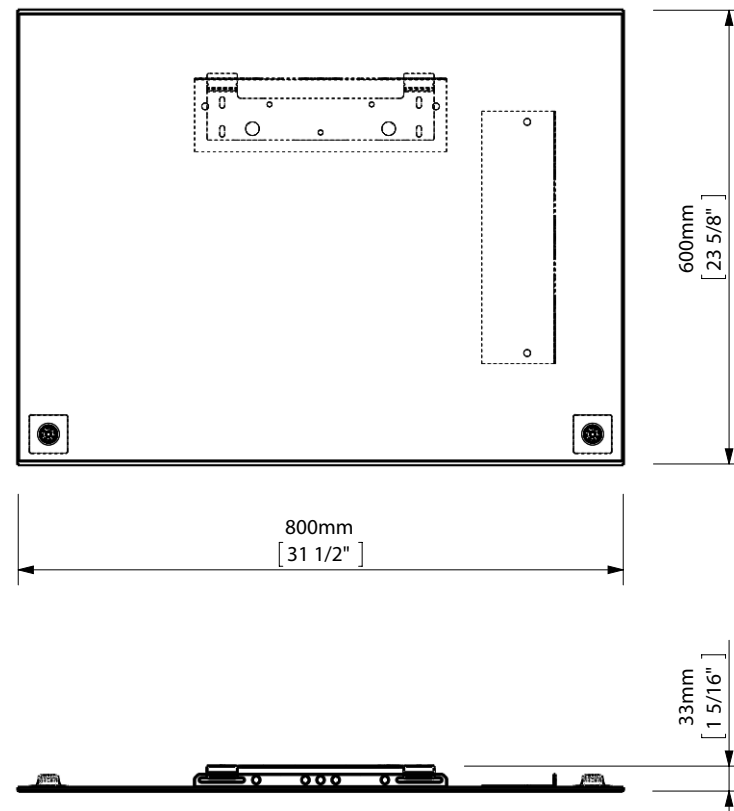

ESPEJO

MIRROR BASIC 600x800mm. (24"x31") / BASIC 60x80

Espec_171

Peso / Weight / Poids: 8.4 Kg.

Acabados / Finish / Finitions: Según tarifa vigente / As per valid pricelist / Selon le tarif en vigueur

Normas / Regulations / Normes: