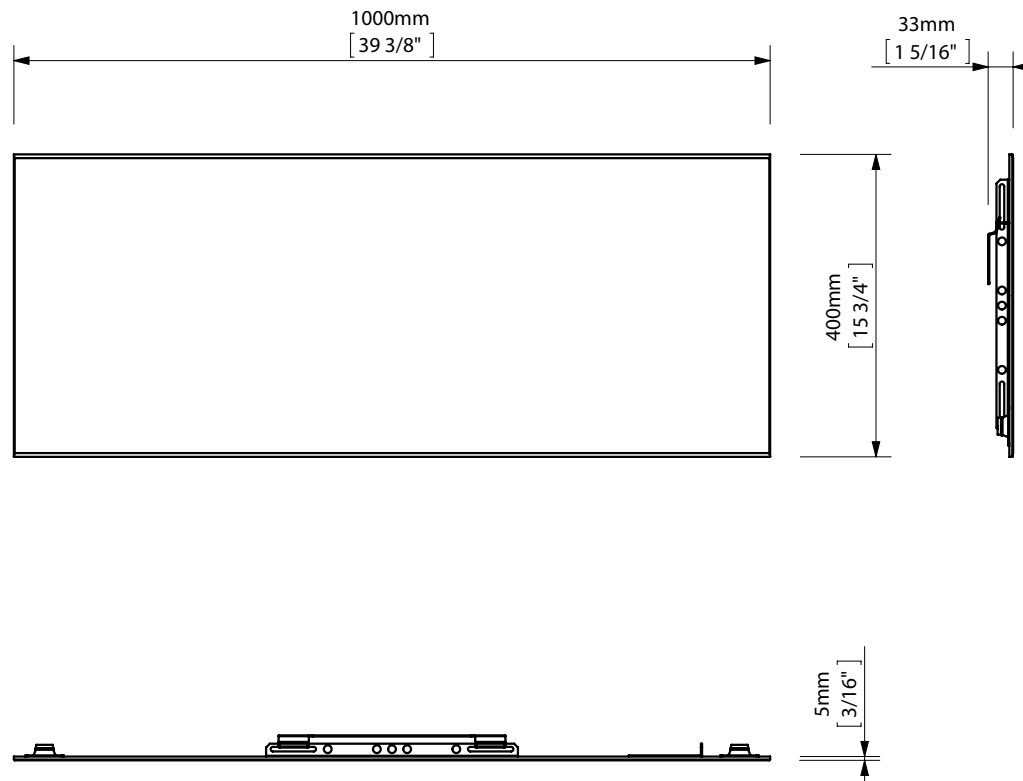

# LOOK

MIRROR PLATE 1000x800mm. (39"x16") / LUNA ESPEJO 100 x 40

 **sonia**

espec\_228

Peso / Weight / Poids: 6.8 Kg.

Acabados / Finish / Finitions: Según tarifa vigente / As per valid pricelist / Selon le tarif en vigueur