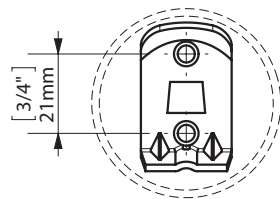

FIJACION PARED
WALL FIXATION

espec_281

Peso / Weight / Poids : 0,485 Kg.

Data / Datos / Données:

Normas / Regulations / Normes: UNE 67100, UNE-EN-ISO 9227:2012, EN-ISO 10289:2001

Imágenes no a escala / Draw not to scale / Echelle non respectée