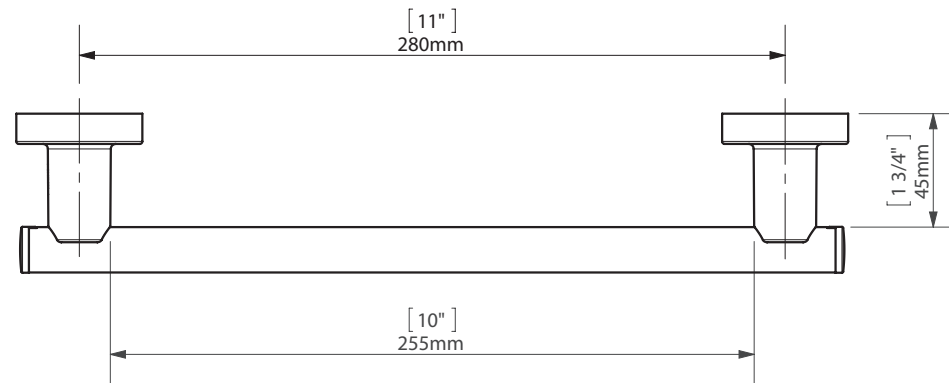

FIJACION PARED
WALL FIXATION

espec_281

Peso / Weight / Poids : 0,485 Kg.

Data / Datos / Données:

Normas / Regulations / Normes: UNE 67100, UNE-EN-ISO 9227:2012, EN-ISO 10289:2001

Imágenes no a escala / Draw not to scale / Echelle non respectée